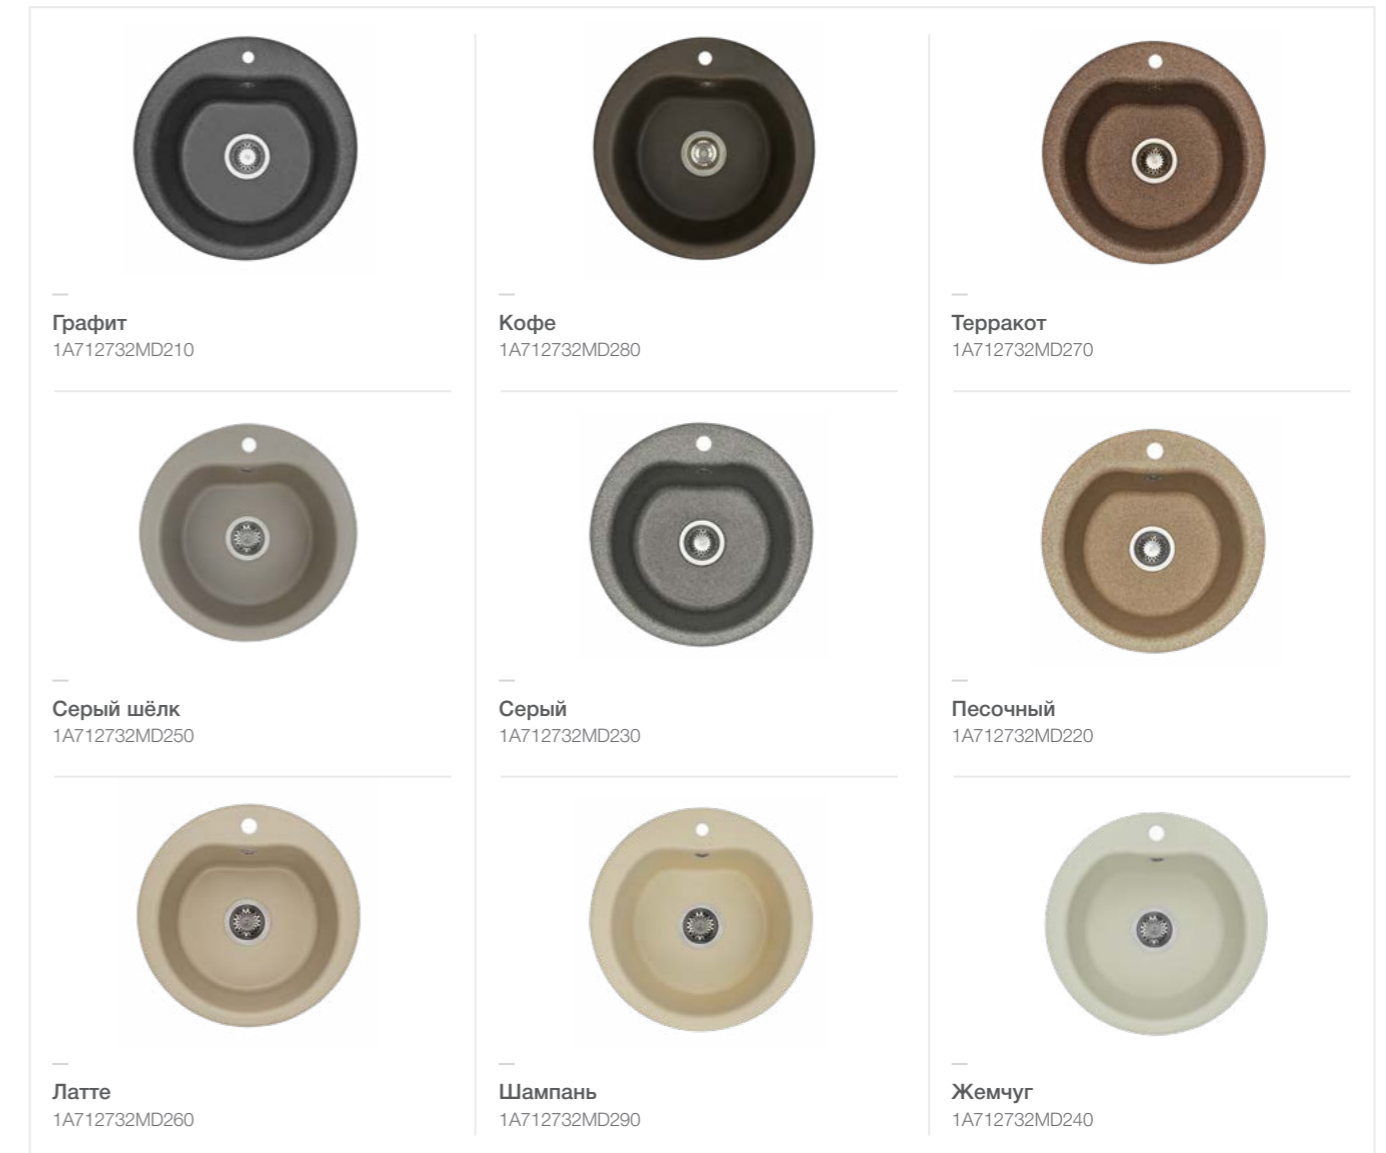

УСТАНОВКА

ПАЛИТРА ЦВЕТОВ

ИВЕРИЯ

Круглого много не бывает. Так можно сказать, глядя на коллекцию кухонных моек Иверия. Мойку в форме круга здесь дополняет смещенный от центра вниз круг чаши. За счет этого на мойке образуется расширяющаяся кверху площадка, которую можно использовать как подставку под небольшие предметы. Добавим к этому устойчивость к механическим воздействиям и большинству агрессивных и красящих веществ, нечувствительность к перепадам температур, бактерицидные свойства материала Gelcoat, которым покрыты все мойки из литьевого мрамора, и палитру из 9 цветов.

УСТАНОВКА

ПАЛИТРА ЦВЕТОВ

МИДА

Круглая мойка с круглой чашей, имеющей за счет небольшого среза необычную форму, представляет коллекцию моек из литьевого мрамора Мида. Чаша этой мойки имеет увеличенную глубину, а образовавшаяся рядом с краном площадка может служить небольшой подставкой. Изготовленная из экологически чистого материала с использованием покрытия Gelcoat, мойка Мида прослужит долго благодаря устойчивости к механическим воздействиям. Перепады температур и большинство агрессивных и красящих веществ также не повлияют на ее внешний вид.

УСТАНОВКА

ПАЛИТРА ЦВЕТОВ

ЧЕЗАНА

Небольшая овальная кухонная мойка Чезана длиной 570 мм с круглой чашей и компактным крылом обладает достоинствами, присущими всем мойкам из литого мрамора. Она устойчива к механическим воздействиям и большинству агрессивных и красящих веществ, ей не страшны резкие перепады температур. Бактерицидные свойства материала Gelcoat, которым покрыты все мойки из литьевого мрамора, способствуют поддержанию санитарного состояния на кухне на должном уровне.