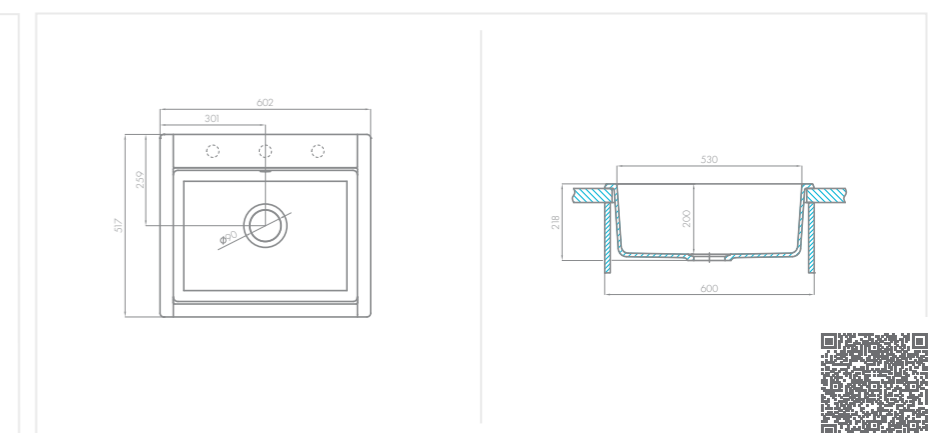

ПАЛИТРА ЦВЕТОВ

ДЕЛИЯ 60

Кухонная мойка из литого мрамора в современном минималистичном дизайне с увеличенной глубокой чашей и дополнительным аксессуаром — решеткой из нержавеющей стали. Покрытие Gelcoat обеспечивает высокую устойчивость к механическим воздействиям, которым подвергается поверхность мойки в процессе эксплуатации, является стойким к большинству агрессивных и красящих веществ. Мойка обладает высокими бактерицидными свойствами и является экологически чистым изделием. Устойчива к резким перепадам температур.

Дополнительный аксессуар: решетка для кухонной мойки Делия 60 1A715203DE000 (приобретается отдельно).

АКСЕССУАР

УСТАНОВКА