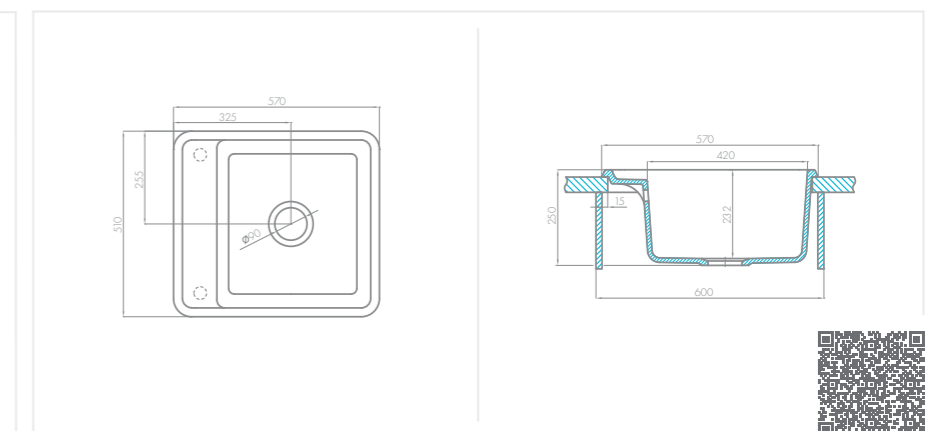

ПАЛИТРА ЦВЕТОВ

Графит 1A724932BS210	Кофе 1A724932BS280	Терракот 1A724932BS270
Серый шёлк 1A724932BS250	Серый 1A724932BS230	Песочный 1A724932BS220
Латте 1A724932BS260	Шампань 1A724932BS290	Жемчуг 1A724932BS240

БЕЛЛИС 57

Современная кухонная мойка из литого мрамора с увеличенной глубокой чашей. Утопленная ниже уровня поверхности полочка под смеситель и защищающий от разлива воды бортик идеально интегрируют мойку в столешницу, создавая ощущение единого целого. Мойка дополнена новым аксессуаром — разделочной доской из дуба. Покрытие Gelcoat обеспечивает высокую устойчивость к механическим воздействиям, которым подвергается поверхность мойки в процессе эксплуатации, является стойким к большинству агрессивных и красящих веществ. Мойка обладает высокими бактерицидными свойствами и является экологически чистым изделием. Устойчива к резким перепадам температур.

Дополнительный аксессуар: разделочная доска из дуба 1A729703BS000 (приобретается отдельно).

АКСЕССУАР

УСТАНОВКА