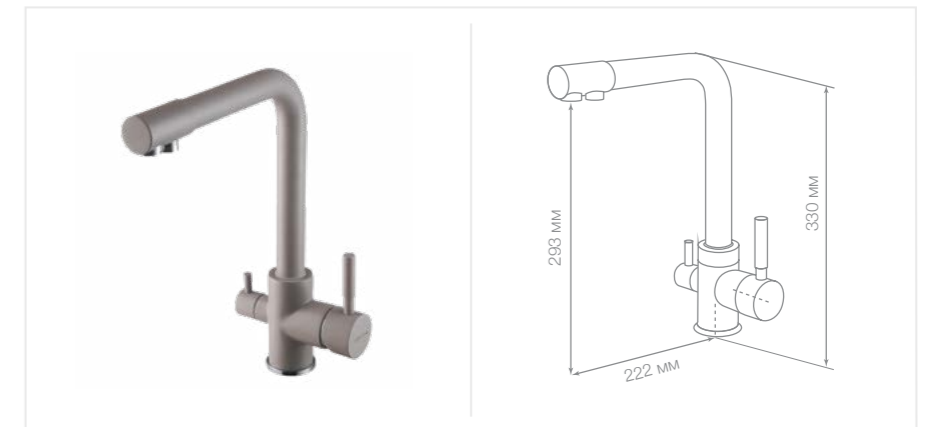

МОДЕЛЬ РУАН

Смеситель Руан для кухонной мойки с подключением к фильтру для питьевой воды. Совмещенный излив для водопроводной и фильтрованной воды. Отдельный керамический переключатель для пуска фильтрованной воды.

Материал корпуса: латунь
Высокий поворотный излив
Подключение к фильтру
Однорычажный
Керамический картридж: 35 мм
Гибкая подводка G1/2": 400 мм
Высота смесителя : 330 мм
Высота излива: 293 мм
Гарантия: 3 года