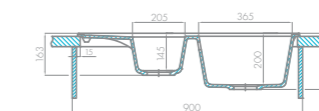

ПАЛИТРА ЦВЕТОВ

ДЕЛИЯ 87

Кухонная мойка Делия 87 из литого мрамора представлена в 9 трендовых оттенках. Её продуманная прямоугольная форма позволяет наиболее логично спланировать кухню с учетом увеличенных габаритов изделия — шириной 870 мм и высотой 218 мм. Модель с увеличенной глубокой чашей и еще одной дополнительной встраивается в столешницу сверху. Глубина чаши 510 мм оптимальна: посуда помещается, и капли при сильном напоре не разлетаются в разные стороны. Гарантийный срок - 5 лет. Покрытие Gelcoat обеспечивает высокую устойчивость к механическим воздействиям и перепадам температур, а также большинству агрессивных и красящих веществ.

УСТАНОВКА