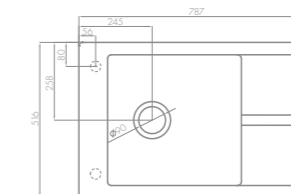

ПАЛИТРА ЦВЕТОВ

ДЕЛИЯ 78

Простой и лаконичный дизайн кухонной мойки Делия 78 — «классика» все моды и времени. Прямоугольная форма, глубокая чаша и боковое крыло обеспечивают удобство и комфорт при эксплуатации. Дополнительно можно приобрести многофункциональную решетку — её можно использовать как сушку для посуды, фруктов, при разморозке продуктов или в качестве подставки под горячее. Долговечность и износостойкость изделия гарантирует инновационное покрытие Gelcoat.

АКСЕССУАР

УСТАНОВКА