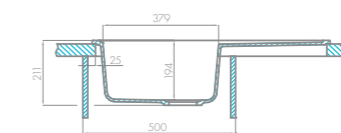

ПАЛИТРА ЦВЕТОВ

АМАНДА

Классические формы всегда уместны и в тренде. Небольшие акценты в виде скругленных углов у чаши и крыла придают прямоугольной мойке Аманда особый шарм. А девять цветов на выбор способны подчеркнуть или оттенить достоинства любого интерьера. В качестве преимущества можно отметить увеличенную глубину чаши, которая составляет 19 см. Ко всем достоинствам этой коллекции моек следует добавить весьма необходимые на кухне свойства, которыми они обладают благодаря покрытию Gelcoat: высокая устойчивость к механическим воздействиям и перепадам температур, стойкость к большинству агрессивных и красящих веществ.

УСТАНОВКА