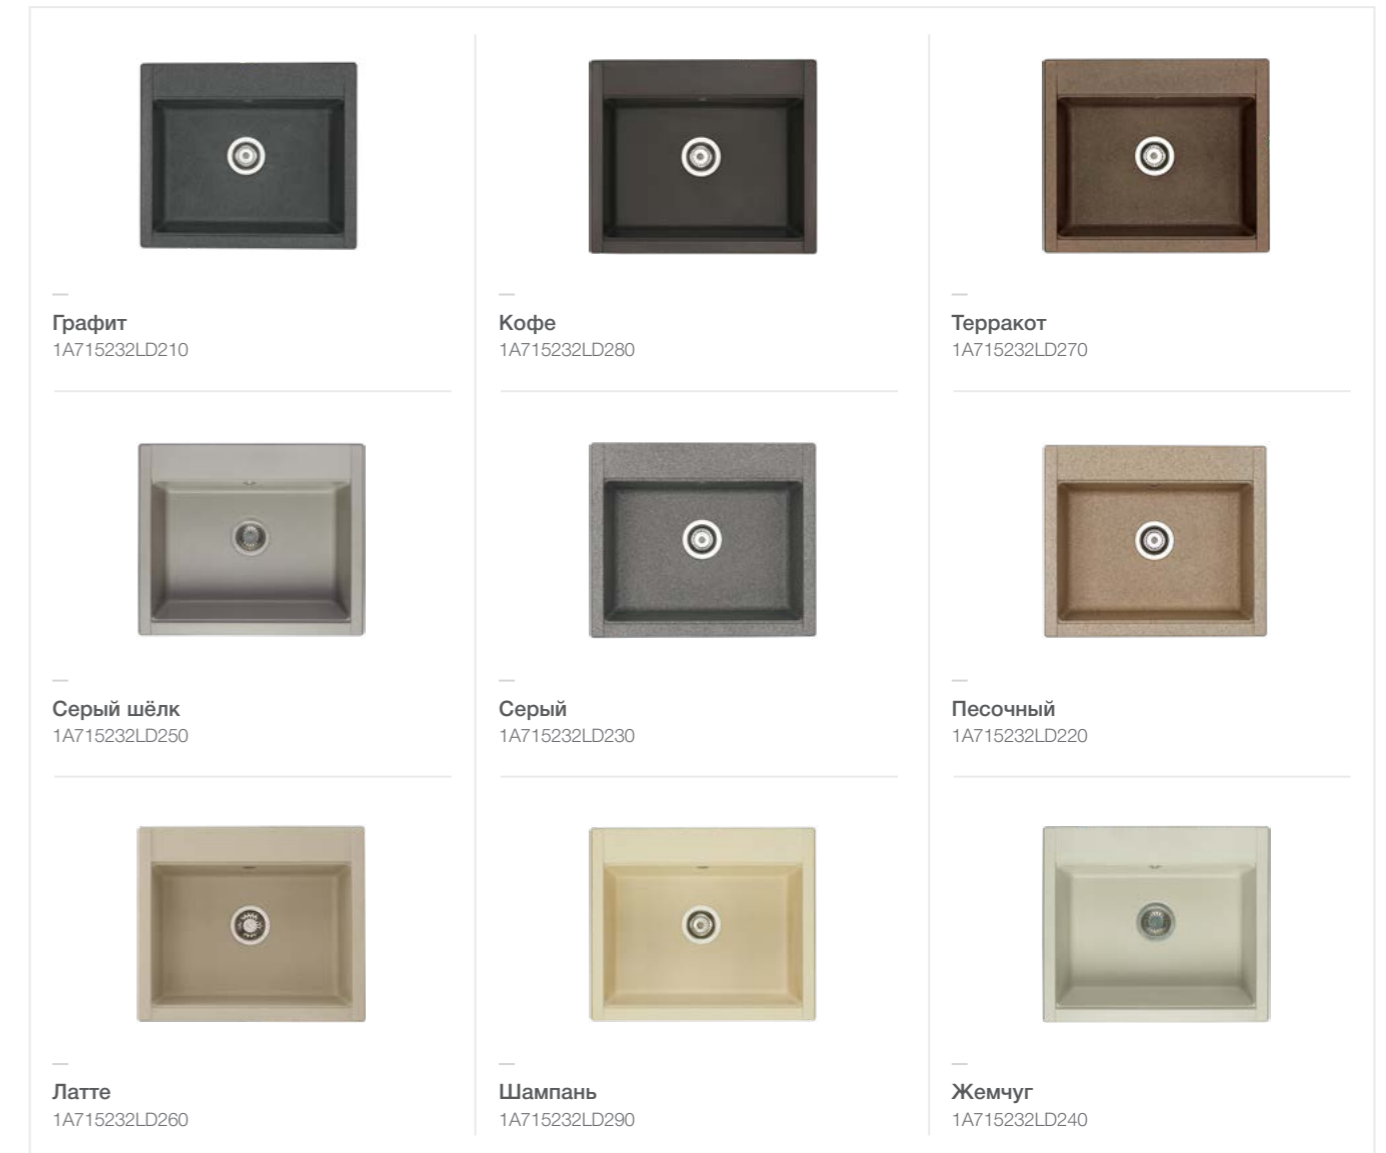

ПАЛИТРА ЦВЕТОВ