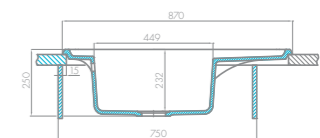

Данная модель с увеличенной глубиной чаши 23 см также может быть дополнена разделочной доской из дуба.

АКСЕССУАР

Разделочная доска из дуба
1A729703BS000

УСТАНОВКА

ПАЛИТРА ЦВЕТОВ

Графит
1A725132BS210

Кофе
1A725132BS280