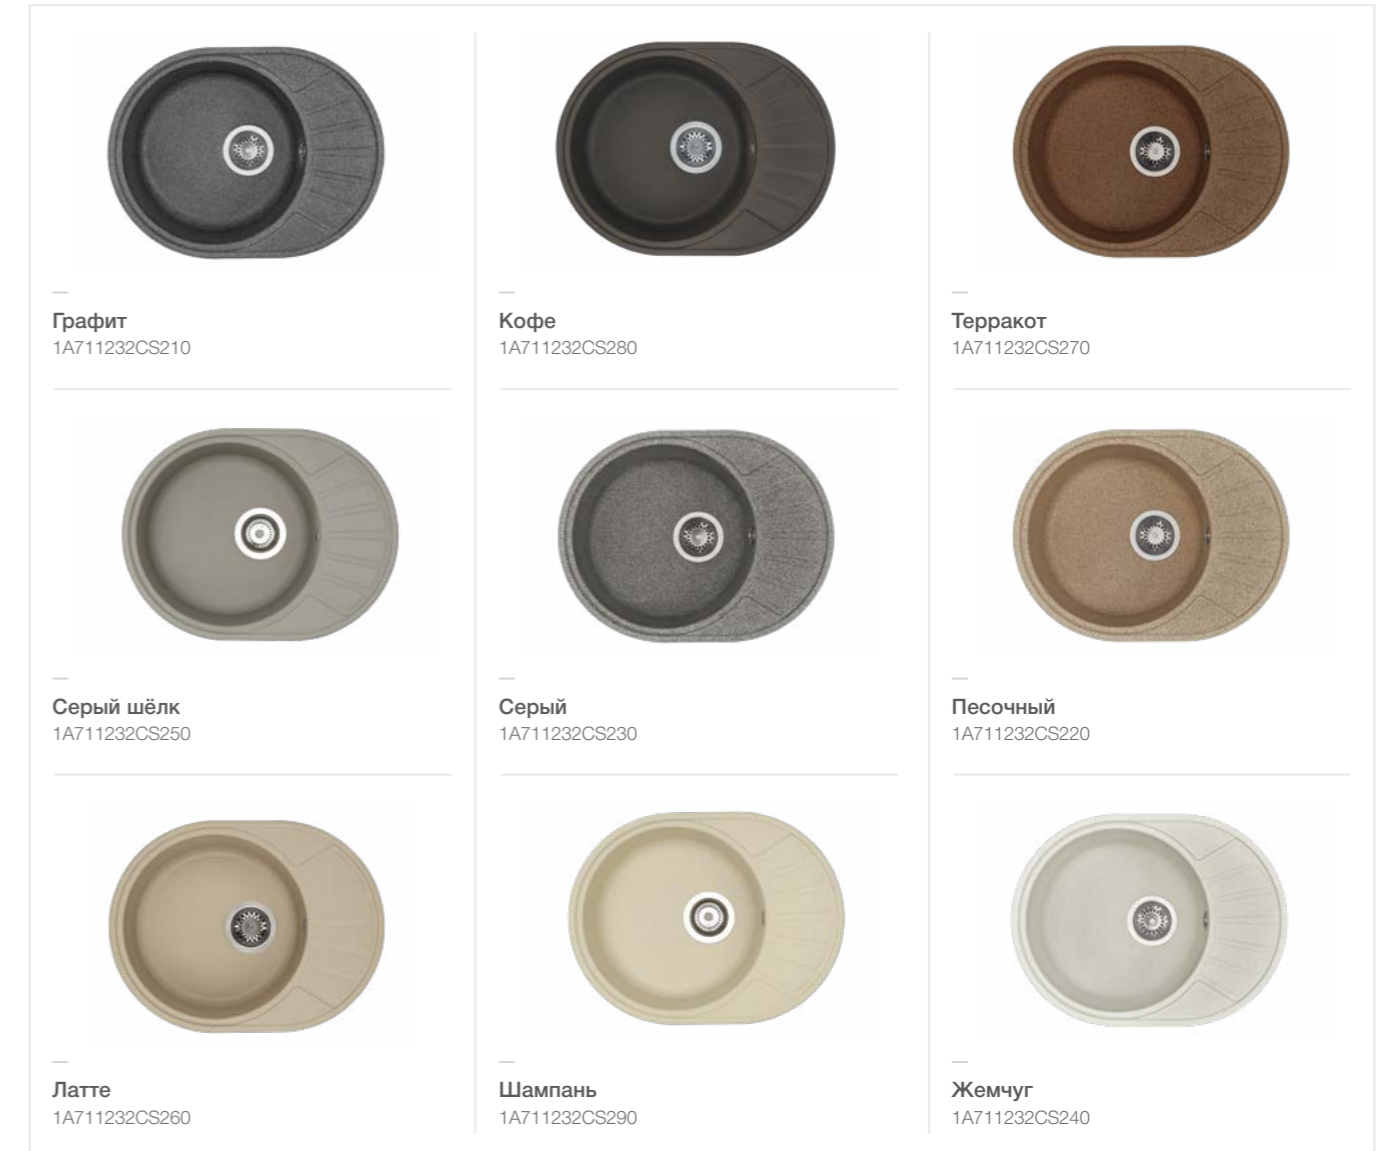

УСТАНОВКА

ПАЛИТРА ЦВЕТОВ

МИДА

Круглая мойка с круглой чашей, имеющей за счет небольшого среза необычную форму, представляет коллекцию моек из литьевого мрамора Мида. Чаша этой мойки имеет увеличенную глубину, а образовавшаяся рядом с краном площадка может служить небольшой подставкой. Изготовленная из экологически чистого материала с использованием покрытия Gelcoat, мойка Мида прослужит долго благодаря устойчивости к механическим воздействиям. Перепады температур и большинство агрессивных и красящих веществ также не повлияют на ее внешний вид.

УСТАНОВКА

ПАЛИТРА ЦВЕТОВ

ЧЕЗАНА

Небольшая овальная кухонная мойка Чезана длиной 570 мм с круглой чашей и компактным крылом обладает достоинствами, присущими всем мойкам из литого мрамора. Она устойчива к механическим воздействиям и большинству агрессивных и красящих веществ, ей не страшны резкие перепады температур. Бактерицидные свойства материала Gelcoat, которым покрыты все мойки из литьевого мрамора, способствуют поддержанию санитарного состояния на кухне на должном уровне.