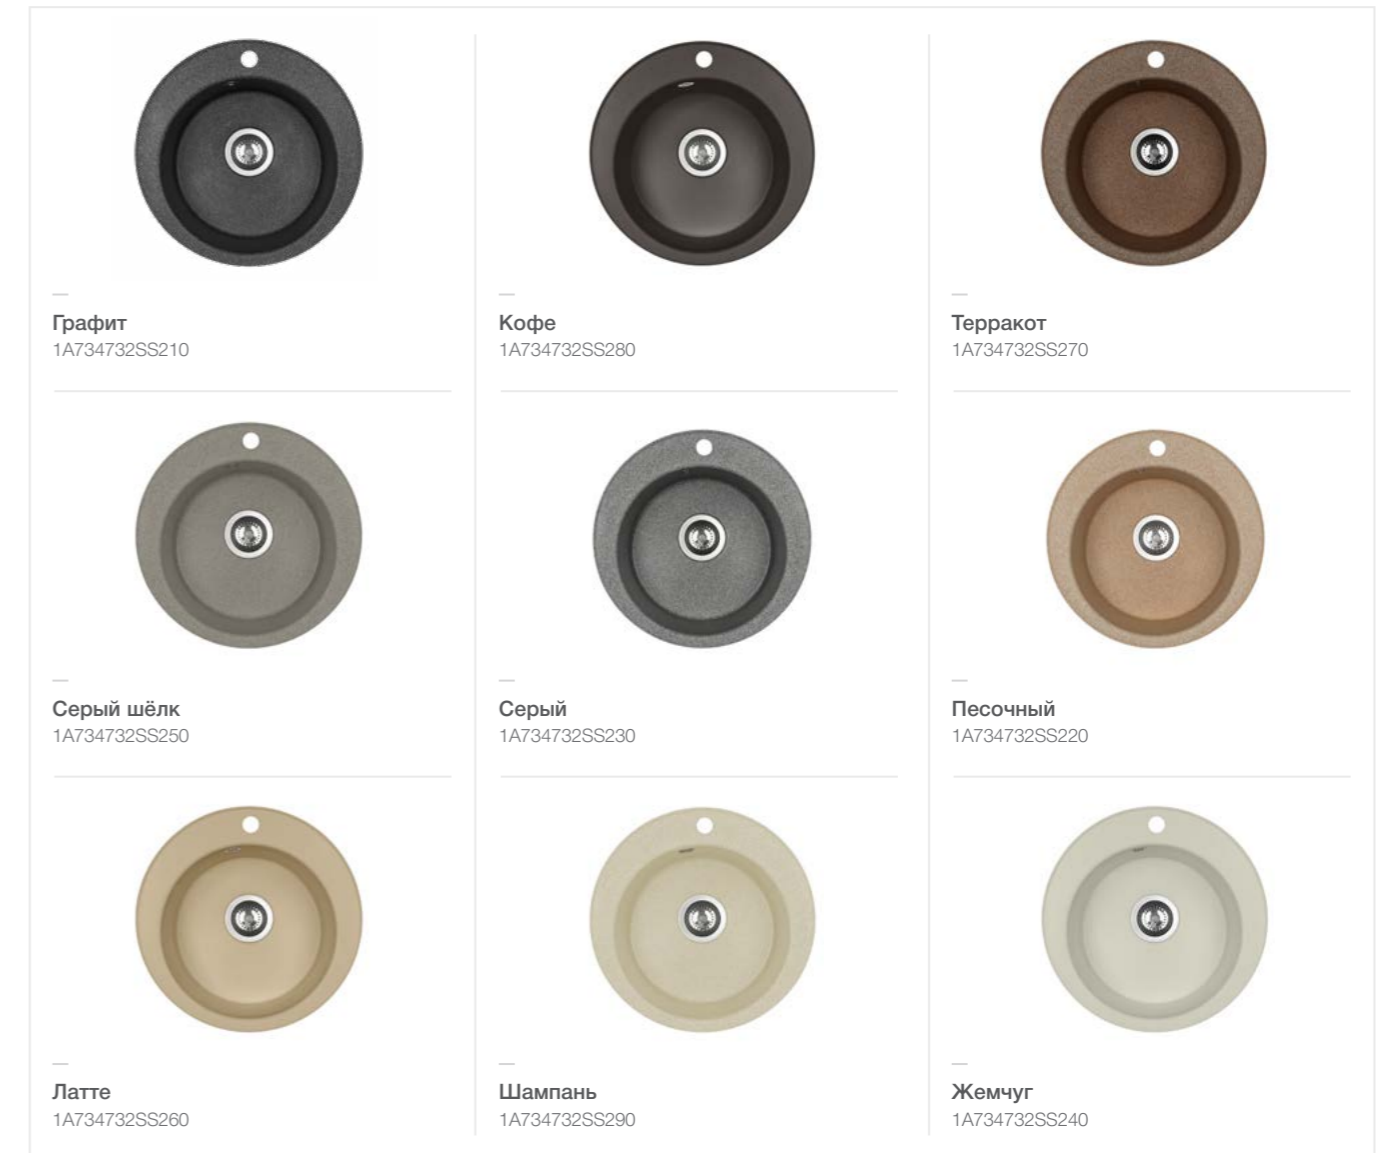

УСТАНОВКА

МОДЕЛЬНЫЙ РЯД

Кухонные мойки AQUATON выполнены из прочных (в 2-2,5 раза прочнее бетона и натурального камня), экологически чистых материалов, состоящих из природного молотого мрамора в сочетании с полиэфирными смолами. Покрытие Gelcoat имеет в составе уникальные полимеры повышенной прочности и химической стойкости. Это придает изделию блеск и возможность полного восстановления поверхности, предотвращая появление потертостей и царапин. Кроме того, покрытие Gelcoat является стойким к подавляющему большинству агрессивных и красящих веществ, не теряет со временем свой цвет.

ПАЛИТРА ЦВЕТОВ

ШЕЛЛИ

Минималистичная кухонная мойка из литого мрамора с увеличенной глубиной чаши. Благодаря универсальному дизайну и широкой цветовой палитре она легко сочетается с другими элементами интерьера, создавая гармоничное и стильное пространство на вашей кухне. Покрытие Gel-coat обеспечивает высокую устойчивость к механическим воздействиям, которым подвергается поверхность мойки в процессе эксплуатации, является стойким к большинству агрессивных и красящих веществ. Мойка обладает высокими бактерицидными свойствами и является экологически чистым изделием. Устойчива к резким перепадам температур.