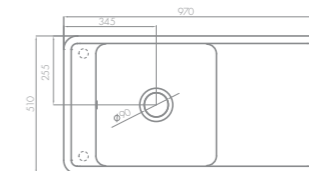

ПАЛИТРА ЦВЕТОВ

БЕЛЛИС 97

Мойка Беллис в размере 97 см разработана для обустройства просторных кухонь и выполнена из литого мрамора — современного материала, который открывает новые возможности для творчества. Он отличается прочностью, износостойкостью и позволяет создавать изделия разнообразных форм. Лаконичный дизайн модели с боковым крылом обеспечивает удобство при эксплуатации. Гладкая поверхность не поглощает запахи, препятствует размножению вредных микроорганизмов и не выделяет токсичных веществ, а покрытие Gelcoat гарантирует устойчивость к механическим воздействиям.

В качестве дополнительного аксессуара можно приобрести разделочную доску из дуба.

АКСЕССУАР

УСТАНОВКА