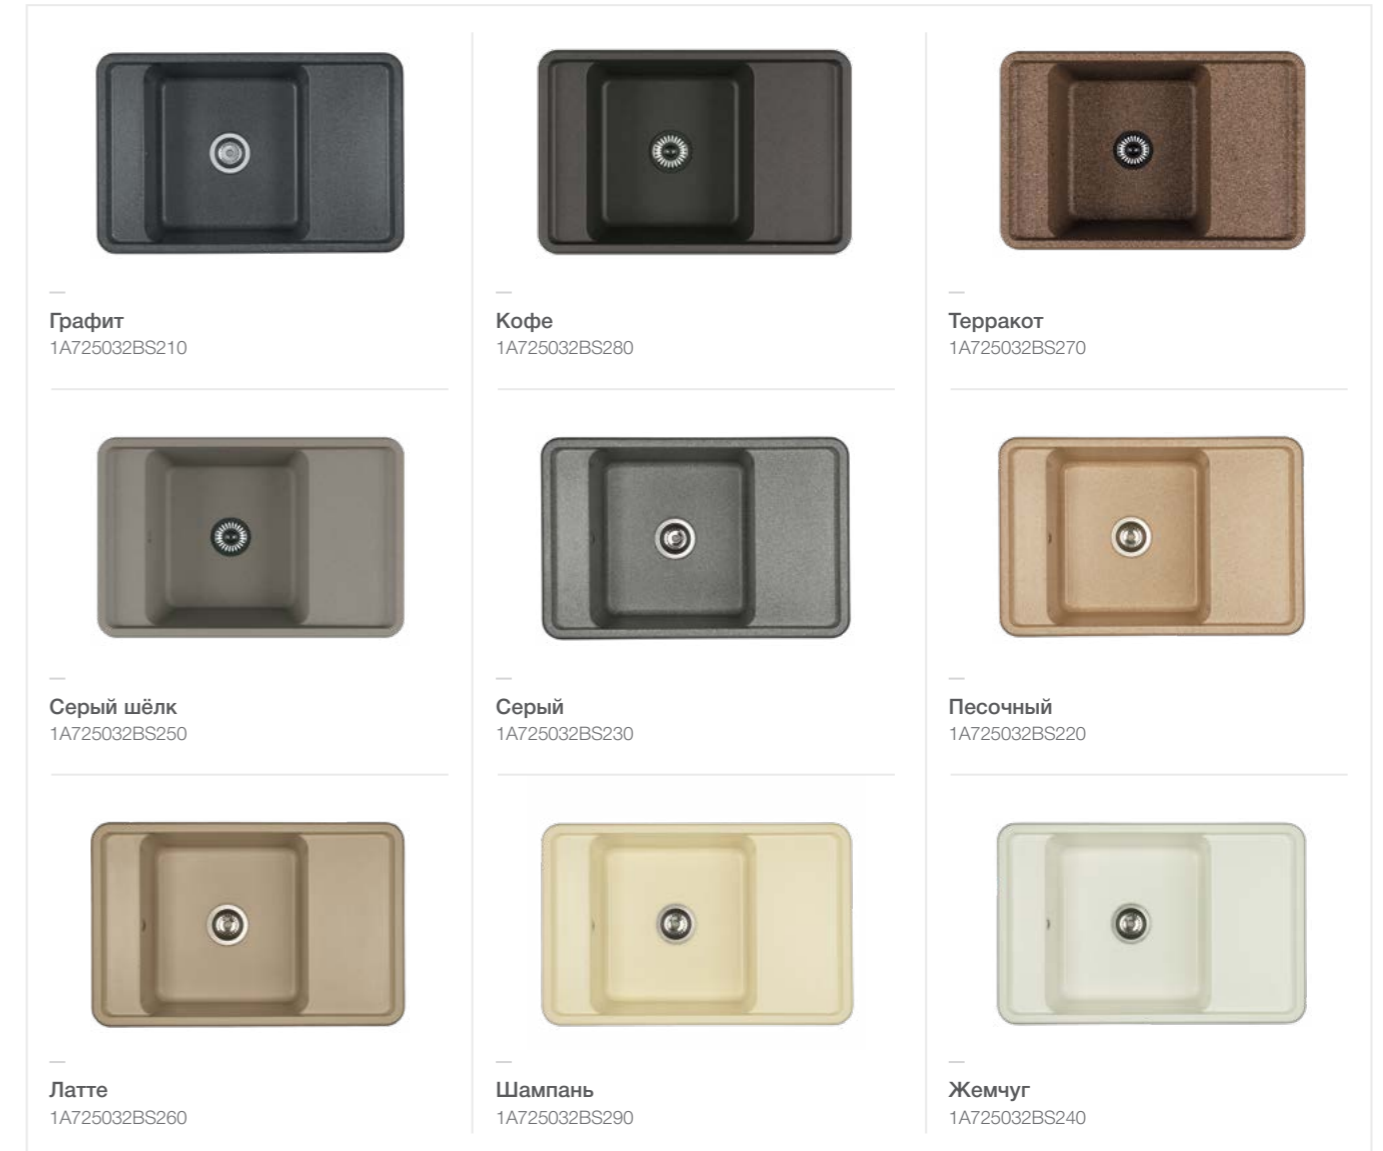

БЕЛЛИС 57

Современная кухонная мойка из литого мрамора с увеличенной глубокой чашей. Утопленная ниже уровня поверхности полочка под смеситель и защищающий от разлива воды бортик идеально интегрируют мойку в столешницу, создавая ощущение единого целого. Мойка дополнена новым аксессуаром — разделочной доской из дуба. Покрытие Gelcoat обеспечивает высокую устойчивость к механическим воздействиям, которым подвергается поверхность мойки в процессе эксплуатации, является стойким к большинству агрессивных и красящих веществ. Мойка обладает высокими бактерицидными свойствами и является экологически чистым изделием. Устойчива к резким перепадам температур.

Дополнительный аксессуар: разделочная доска из дуба 1A729703BS000 (приобретается отдельно).

АКСЕССУАР

УСТАНОВКА

ПАЛИТРА ЦВЕТОВ

БЕЛЛИС 78

Стильное и практичное решение для современной кухни — мойка из литого мрамора Беллис с увеличенной глубокой чашей и боковым крылом, которое можно использовать для сушки посуды или хранения моющих средств. В линейке представлены 9 цветов, что позволяет подобрать подходящий вариант для любого интерьера. Боковое крыло утоплено ниже уровня рабочей поверхности и защищено от разлива воды бортиком, что обеспечивает удобство при эксплуатации. Благодаря технологичному покрытию Gelcoat изделие устойчиво к механическим повреждениям и воздействию агрессивных химических веществ.

При необходимости мойку можно дополнить функциональным аксессуаром - разделочной доской из дуба.

АКСЕССУАР

УСТАНОВКА

ПАЛИТРА ЦВЕТОВ

Графит
1A724832BS210

Кофе
1A724832BS280

Терракот
1A724832BS270

Серый шёлк
1A724832BS250