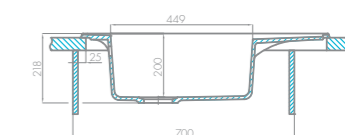

ПАЛИТРА ЦВЕТОВ

ДЕЛИЯ 78

Простой и лаконичный дизайн кухонной мойки Делия 78 — «классика» все моды и времени. Прямоугольная форма, глубокая чаша и боковое крыло обеспечивают удобство и комфорт при эксплуатации. Дополнительно можно приобрести многофункциональную решетку — её можно использовать как сушку для посуды, фруктов, при разморозке продуктов или в качестве подставки под горячее. Долговечность и износостойкость изделия гарантирует инновационное покрытие Gelcoat.

АКСЕССУАР

УСТАНОВКА