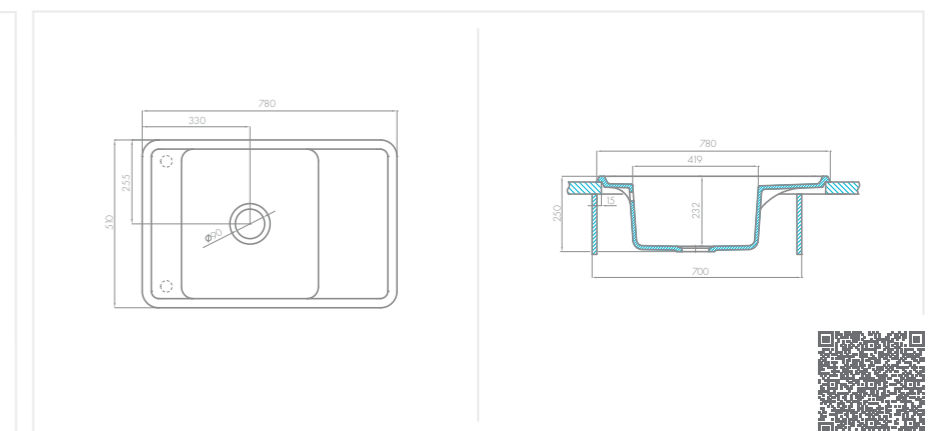

ПАЛИТРА ЦВЕТОВ

БЕЛЛИС 78

Стильное и практичное решение для современной кухни — мойка из литого мрамора Беллис с увеличенной глубокой чашей и боковым крылом, которое можно использовать для сушки посуды или хранения моющих средств. В линейке представлены 9 цветов, что позволяет подобрать подходящий вариант для любого интерьера. Боковое крыло утоплено ниже уровня рабочей поверхности и защищено от разлива воды бортиком, что обеспечивает удобство при эксплуатации. Благодаря технологичному покрытию Gelcoat изделие устойчиво к механическим повреждениям и воздействию агрессивных химических веществ.

При необходимости мойку можно дополнить функциональным аксессуаром - разделочной доской из дуба.

АКСЕССУАР

УСТАНОВКА