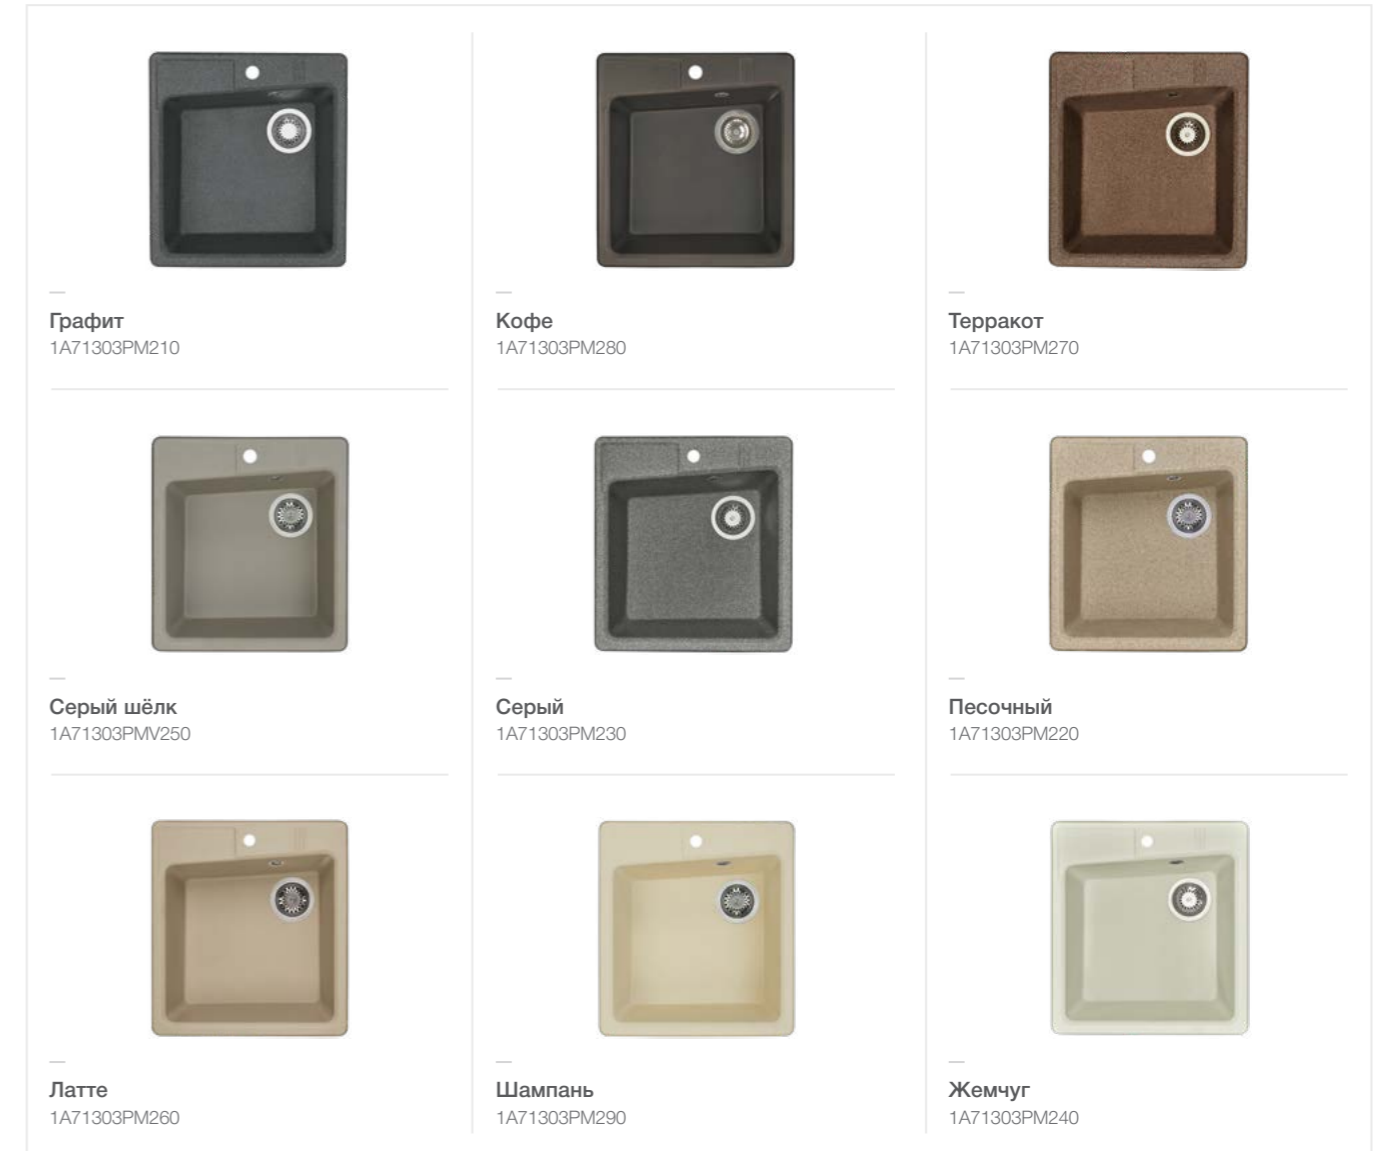

ПАЛИТРА ЦВЕТОВ