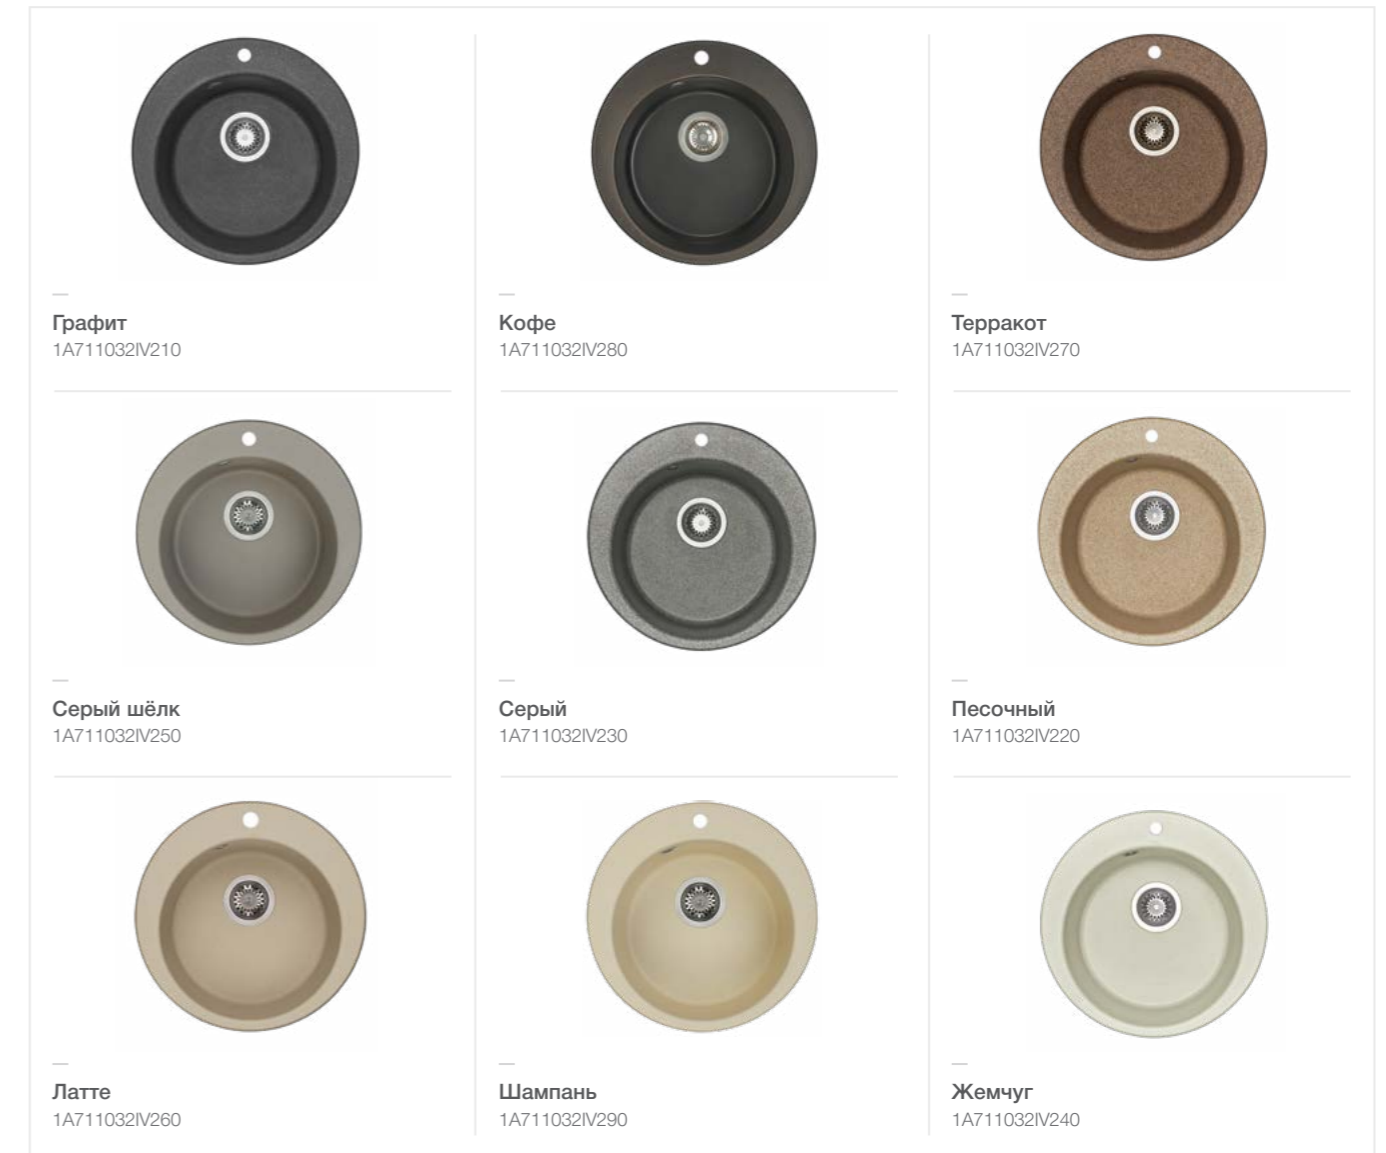

УСТАНОВКА

ПАЛИТРА ЦВЕТОВ

ПАРМА

Мойки из коллекции Парма отличаются фантазийным дизайном. Смещенный вверх один из углов чаши, вписанной в вертикальный прямоугольник мойки, вместе со сдвинутыми направо сливом-переливом подчеркивают асимметрию чаши и привлекают к себе внимание. Эстеты и поклонники всего необычного обратят внимание на форму, а практичные при выборе кухонной мойки будут смотреть на ее характеристики. И те, и те останутся довольны. Покрытие Gelcoat придает мойкам из литьевого мрамора устойчивость к механическим воздействиям и большинству агрессивных и красящих веществ. Также этот материал не реагирует на резкие перепады температур.

УСТАНОВКА

ПАЛИТРА ЦВЕТОВ

ИВЕРИЯ

Круглого много не бывает. Так можно сказать, глядя на коллекцию кухонных моек Иверия. Мойку в форме круга здесь дополняет смещенный от центра вниз круг чаши. За счет этого на мойке образуется расширяющаяся кверху площадка, которую можно использовать как подставку под небольшие предметы. Добавим к этому устойчивость к механическим воздействиям и большинству агрессивных и красящих веществ, нечувствительность к перепадам температур, бактерицидные свойства материала Gelcoat, которым покрыты все мойки из литьевого мрамора, и палитру из 9 цветов.