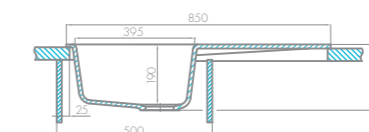

ПАЛИТРА ЦВЕТОВ

ВЕРОНА

Отсылающая своим названием к классическим формам, прямоугольная кухонная мойка Верона имеет внушительный размер — 850 мм в длину, большую часть которой занимает крыло. Глубина чаши увеличена до 19 см. Большая и функциональная благодаря покрытию Gelcoat эта мойка из литьевого мрамора устойчива и к механическим воздействиям, и к большинству агрессивных и красящих веществ, и к резким перепадам температур. Этот инновационный материал обладает также бактерицидными свойствами.

УСТАНОВКА