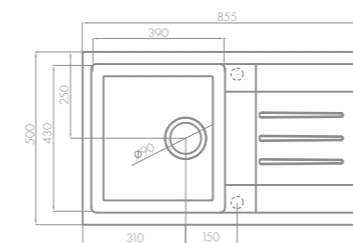

ПАЛИТРА ЦВЕТОВ

ВЕРОНА

Отсылающая своим названием к классическим формам, прямоугольная кухонная мойка Верона имеет внушительный размер — 850 мм в длину, большую часть которой занимает крыло. Глубина чаши увеличена до 19 см. Большая и функциональная благодаря покрытию Gelcoat эта мойка из литьевого мрамора устойчива и к механическим воздействиям, и к большинству агрессивных и красящих веществ, и к резким перепадам температур. Этот инновационный материал обладает также бактерицидными свойствами.

УСТАНОВКА