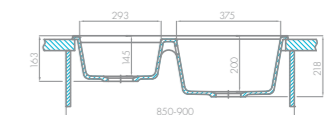

ПАЛИТРА ЦВЕТОВ

ДЕЛИЯ 78 DBL

Модель Делия 78 DBL — функциональное решение для стильной современной кухни. Мойка с двумя полноценными чашами станет незаменимыми помощниками в повседневных задачах. Благодаря наличию двух чаш, можно одновременно мыть овощи и посуду, готовить продукты или заниматься другими необходимыми делами. Это существенно экономит время на приготовлении пищи. В качестве дополнительного аксессуара можно приобрести многофункциональную решетку из нержавеющей стали. За безопасность и долговечность изделия отвечает покрытие Gelcoat, которое защищает поверхность от повреждений и обладает бактерицидными свойствами.

АКСЕССУАР

УСТАНОВКА