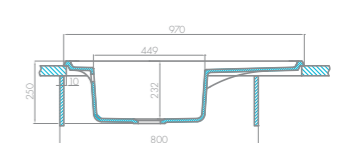

В качестве дополнительного аксессуара можно приобрести разделочную доску из дуба.

АКСЕССУАР

Разделочная доска из дуба
1A729703BS000

УСТАНОВКА

ДЕЛИЯ

Серия кухонных моек Делия пропитана духом современного минимализма. Четкие гармоничные формы Делии и её урбанистический дизайн идеально впишутся в интерьер вашего дома. Увеличенная глубина чаши и дополнительный аксессуар — решетка из нержавеющей стали, делают мойку функциональной и по-настоящему удобной.