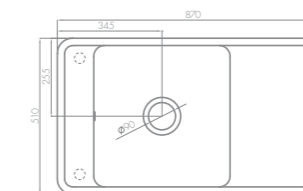

Данная модель с увеличенной глубиной чаши 23 см также может быть дополнена разделочной доской из дуба.

АКСЕССУАР

Разделочная доска из дуба
1A729703BS000

УСТАНОВКА

ПАЛИТРА ЦВЕТОВ

Графит
1A725132BS210

Кофе
1A725132BS280