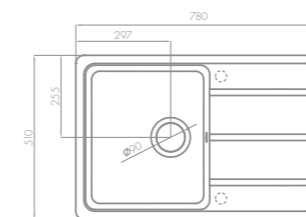

ПАЛИТРА ЦВЕТОВ

АМАНДА

Классические формы всегда уместны и в тренде. Небольшие акценты в виде скругленных углов у чаши и крыла придают прямоугольной мойке Аманда особый шарм. А девять цветов на выбор способны подчеркнуть или оттенить достоинства любого интерьера. В качестве преимущества можно отметить увеличенную глубину чаши, которая составляет 19 см. Ко всем достоинствам этой коллекции моек следует добавить весьма необходимые на кухне свойства, которыми они обладают благодаря покрытию Gelcoat: высокая устойчивость к механическим воздействиям и перепадам температур, стойкость к большинству агрессивных и красящих веществ.

УСТАНОВКА