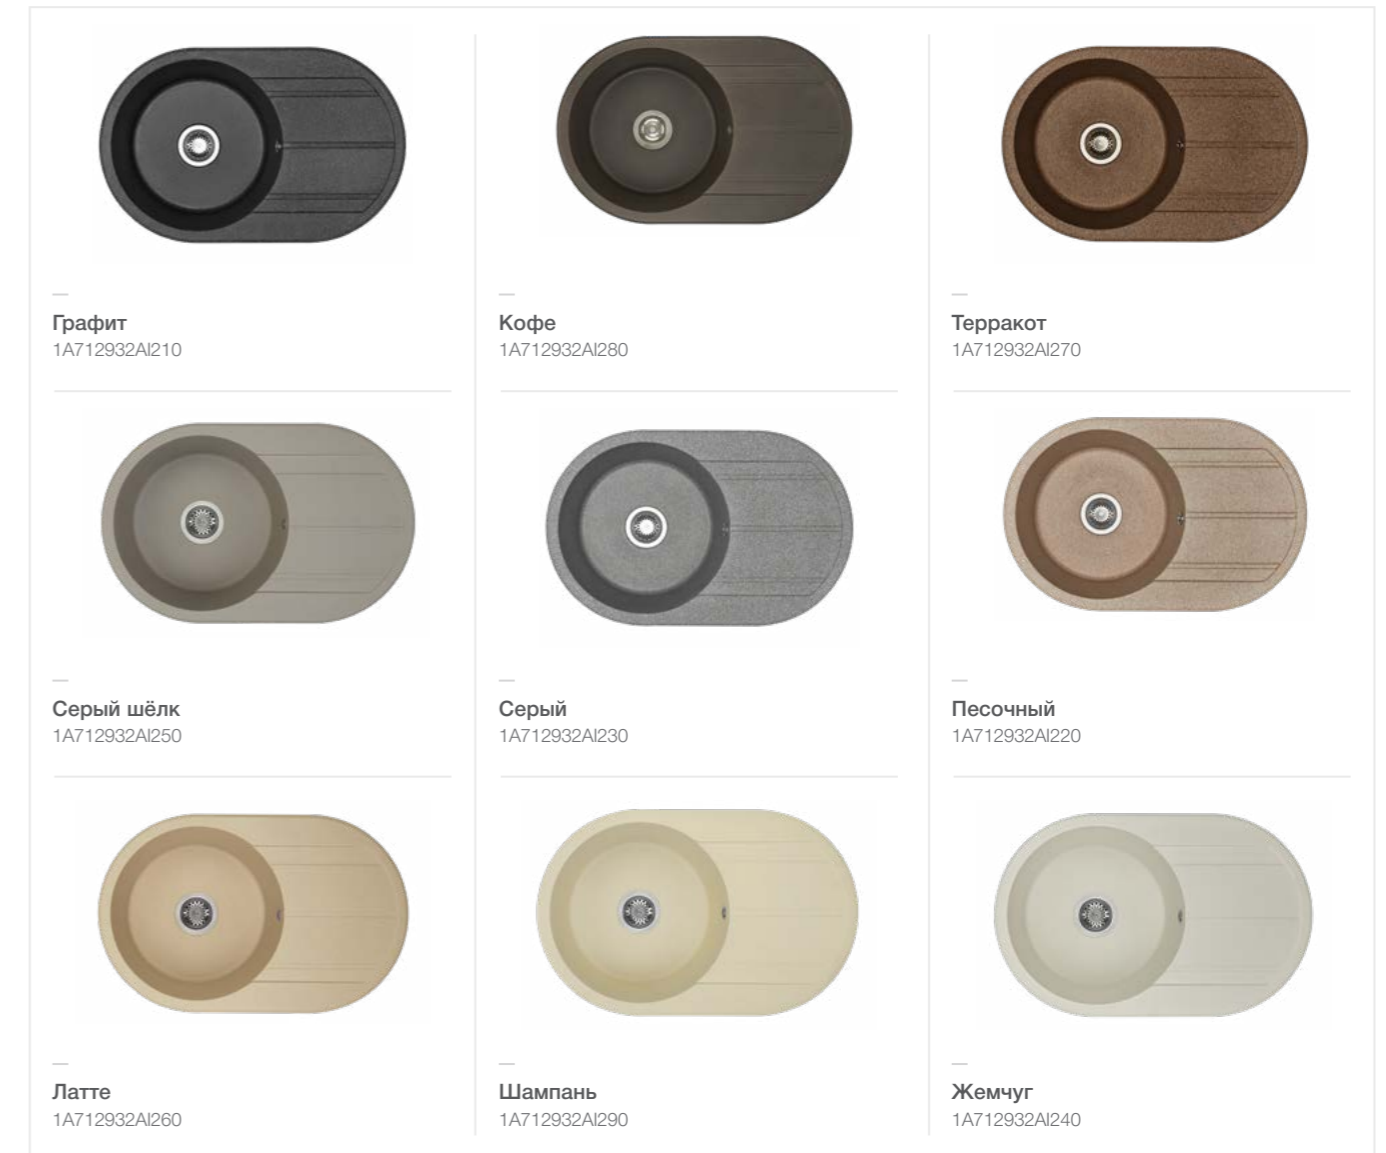

УСТАНОВКА

ПАЛИТРА ЦВЕТОВ

Графит
1A71283AD210

Кофе
1A71283AD280

Терракот
1A71283AD270

Серый шёлк
1A71283AD250

Серый
1A71283AD230

Песочный
1A71283AD220

Латте
1A71283AD260

Шампань
1A71283AD290

Жемчуг
1A71283AD240

АМАНДА

Классические формы всегда уместны и в тренде. Небольшие акценты в виде скругленных углов у чаши и крыла придают прямоугольной мойке Аманда особый шарм. А девять цветов на выбор способны подчеркнуть или оттенить достоинства любого интерьера. В качестве преимущества можно отметить увеличенную глубину чаши, которая составляет 19 см. Ко всем достоинствам этой коллекции моек следует добавить весьма необходимые на кухне свойства, которыми они обладают благодаря покрытию Gelcoat: высокая устойчивость к механическим воздействиям и перепадам температур, стойкость к большинству агрессивных и красящих веществ.

УСТАНОВКА

ПАЛИТРА ЦВЕТОВ

АМИРА

Любителям плавных форм наверняка понравится кухонная мойка АМИРА. Овальная, с круглой раковиной и округлым крылом, она дополняет интерьер гармонией и умиротворенностью. Увеличенная глубина чаши создает дополнительный комфорт в использовании. Как и все мойки из литьевого мрамора, она обладает высокими показателями устойчивости не только к механическому воздействию, но и к большинству агрессивных и красящих веществ, сохраняя поверхность в первозданном виде продолжительное время. Покрытие Gelcoat обеспечивает также бактерицидные свойства мойки и устойчивость к перепадам температур.