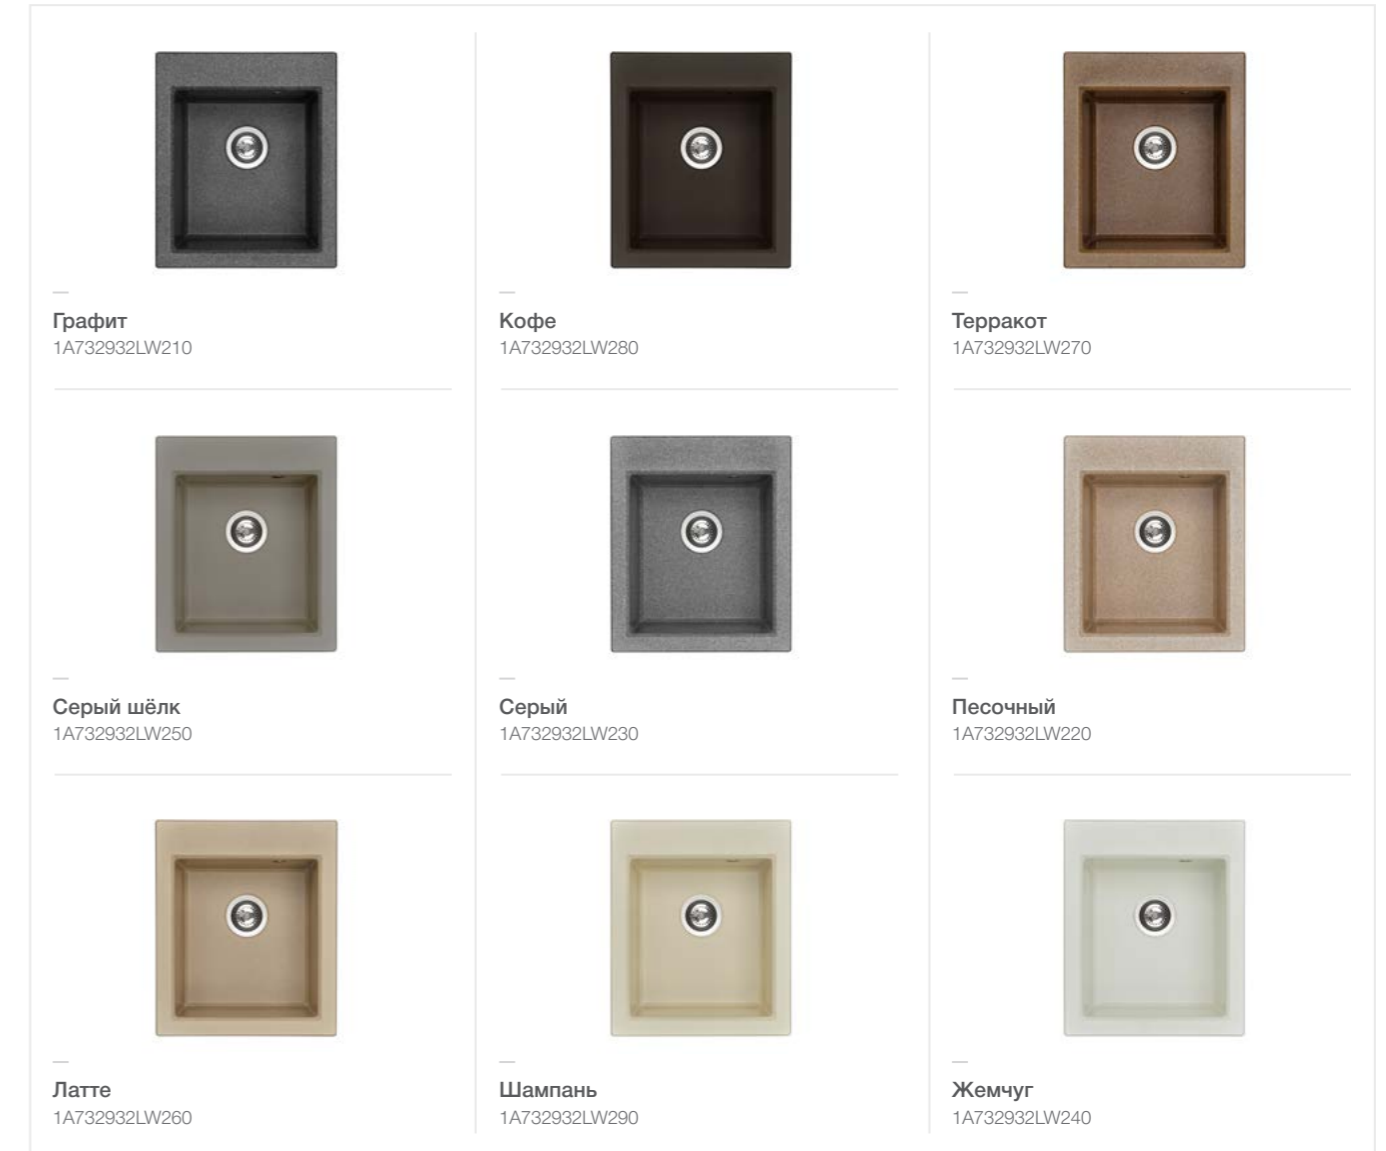

ПАЛИТРА ЦВЕТОВ