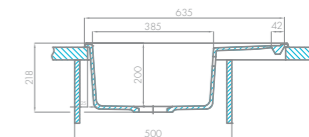

ПАЛИТРА ЦВЕТОВ

ДЕЛИЯ 65

Модель Делия в размере 65 см — выбор тех, кто ценит практичность и функциональность. Кухонная мойка выполнена из литого мрамора в современном минималистичном дизайне с увеличенной глубокой чашей и небольшим крылом. В качестве дополнительного аксессуара предлагается решетка из нержавеющей стали. В комплектацию также входит выпуск, перелив и сифон. Поверхность изделия обладает высокими бактерицидными свойствами и, благодаря покрытию Gelcoat, устойчива к механическим повреждениям и резким перепадам температур.

АКСЕССУАР

УСТАНОВКА