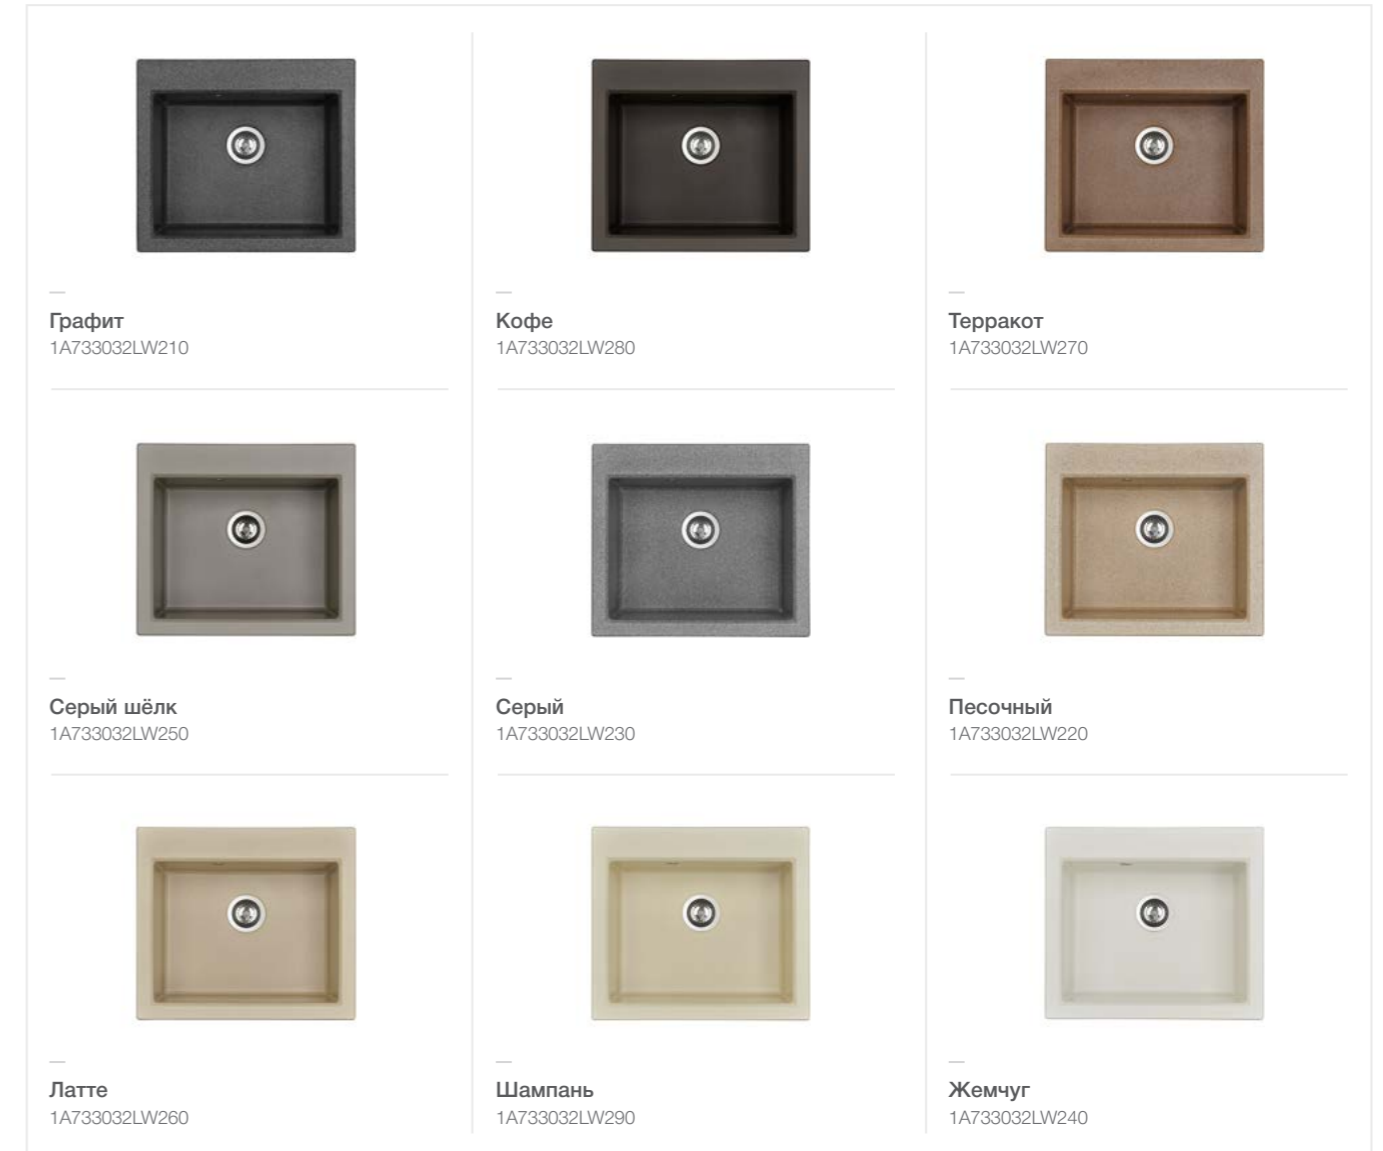

ПАЛИТРА ЦВЕТОВ

ЛИНЕА 43

Кухонная мойка выполнена из литого мрамора, который обеспечивает долговечность изделия и простоту в уходе. Прямоугольная форма со скошенными краями и чёткие линии делают её внешний облик предельно минималистичным. Компактный размер модели 43 см идеально подходит для кухонного блока глубиной 45 см, а покрытие Gelcoat защищает изделие от механических и химических повреждений. Поверхность обладает бактерицидными свойствами, что обеспечивает безопасность, комфорт и удобство при использовании.

УСТАНОВКА

ПАЛИТРА ЦВЕТОВ

ЛИНЕА 58

Модель кухонной мойки Линеа, выполненная из литого мрамора в размере 58 см, идеально подходит для стандартного кухонного блока глубиной 60 см. Стильный лаконичный дизайн изделия и разнообразная палитра цветовых решений делают модель практически универсальной. Защиту от механических повреждений и воздействия агрессивных моющих средств обеспечивает инновационное покрытие Gelcoat. Поверхность изделия устойчива к перепадам температур и обладает высокими бактерицидными свойствами.