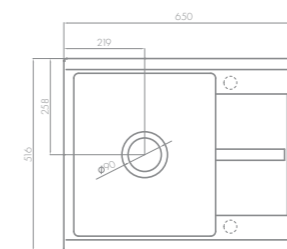

ПАЛИТРА ЦВЕТОВ

ДЕЛИЯ 65

Модель Делия в размере 65 см — выбор тех, кто ценит практичность и функциональность. Кухонная мойка выполнена из литого мрамора в современном минималистичном дизайне с увеличенной глубокой чашей и небольшим крылом. В качестве дополнительного аксессуара предлагается решетка из нержавеющей стали. В комплектацию также входит выпуск, перелив и сифон. Поверхность изделия обладает высокими бактерицидными свойствами и, благодаря покрытию Gelcoat, устойчива к механическим повреждениям и резким перепадам температур.

АКСЕССУАР

УСТАНОВКА