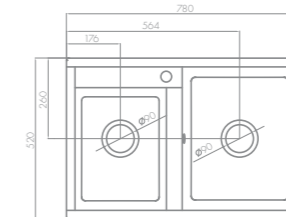

ПАЛИТРА ЦВЕТОВ

ДЕЛИЯ 78 DBL

Модель Делия 78 DBL — функциональное решение для стильной современной кухни. Мойка с двумя полноценными чашами станет незаменимыми помощниками в повседневных задачах. Благодаря наличию двух чаш, можно одновременно мыть овощи и посуду, готовить продукты или заниматься другими необходимыми делами. Это существенно экономит время на приготовлении пищи. В качестве дополнительного аксессуара можно приобрести многофункциональную решетку из нержавеющей стали. За безопасность и долговечность изделия отвечает покрытие Gelcoat, которое защищает поверхность от повреждений и обладает бактерицидными свойствами.

АКСЕССУАР

УСТАНОВКА