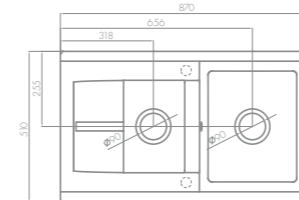

ПАЛИТРА ЦВЕТОВ

ДЕЛИЯ 87

Кухонная мойка Делия 87 из литого мрамора представлена в 9 трендовых оттенках. Её продуманная прямоугольная форма позволяет наиболее логично спланировать кухню с учетом увеличенных габаритов изделия — шириной 870 мм и высотой 218 мм. Модель с увеличенной глубокой чашей и еще одной дополнительной встраивается в столешницу сверху. Глубина чаши 510 мм оптимальна: посуда помещается, и капли при сильном напоре не разлетаются в разные стороны. Гарантийный срок - 5 лет. Покрытие Gelcoat обеспечивает высокую устойчивость к механическим воздействиям и перепадам температур, а также большинству агрессивных и красящих веществ.

УСТАНОВКА