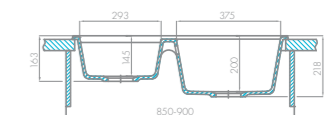

Дополнительный аксессуар: решетка для кухонной мойки Делия 60 1A715203DE000 (приобретается дополнительно).

АКСЕССУАР

Решетка для кухонной мойки
1A715203DE000

УСТАНОВКА

ПАЛИТРА ЦВЕТОВ

Графит
1A716232DE210

Кофе
1A716232DE280