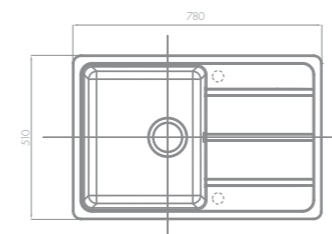

Шампань
1A71283AD290

Жемчуг
1A71283AD240

УСТАНОВКА

ПАЛИТРА ЦВЕТОВ

АМИРА

Классическая кухонная мойка овальной формы с крылом из литого мрамора. Покрытие Gelcoat обеспечивает высокую устойчивость к механическим воздействиям, которым подвергается поверхность мойки в процессе эксплуатации. Является стойким к большинству агрессивных и красящих веществ. Мойка обладает высокими бактерицидными свойствами и является экологически чистым изделием. Устойчива к резким перепадам температур.