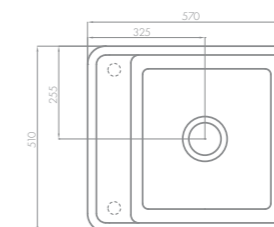

Дополнительный аксессуар: разделочная доска из дуба 1A729703BS000 (приобретается дополнительно).

АКСЕССУАР

Разделочная доска из дуба
1A729703BS000

УСТАНОВКА

ПАЛИТРА ЦВЕТОВ

Графит
1A725032BS210

Кофе
1A725032BS280