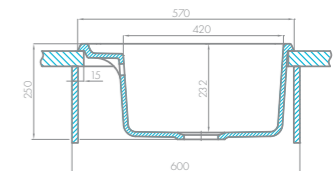

Дополнительный аксессуар: разделочная доска из дуба 1A729703BS000 (приобретается дополнительно).

АКСЕССУАР

Разделочная доска из дуба
1A729703BS000

УСТАНОВКА

ПАЛИТРА ЦВЕТОВ

Графит
1A725032BS210

Кофе
1A725032BS280