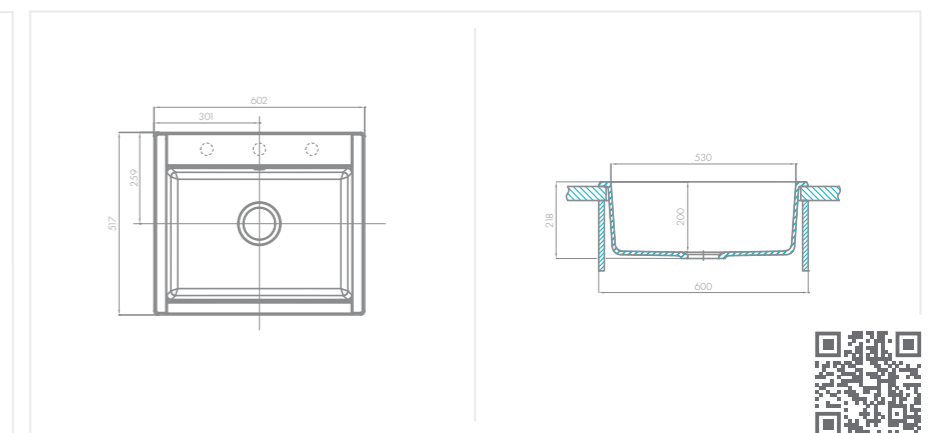

Дополнительный аксессуар: решетка для кухонной мойки Делия 60 1A715203DE000 (приобретается дополнительно).

ПАЛИТРА ЦВЕТОВ

АКСЕССУАР

УСТАНОВКА

ПАЛИТРА ЦВЕТОВ

Графит
1A718632DE210

Кофе
1A718632DE280

Терракот
1A718632DE270