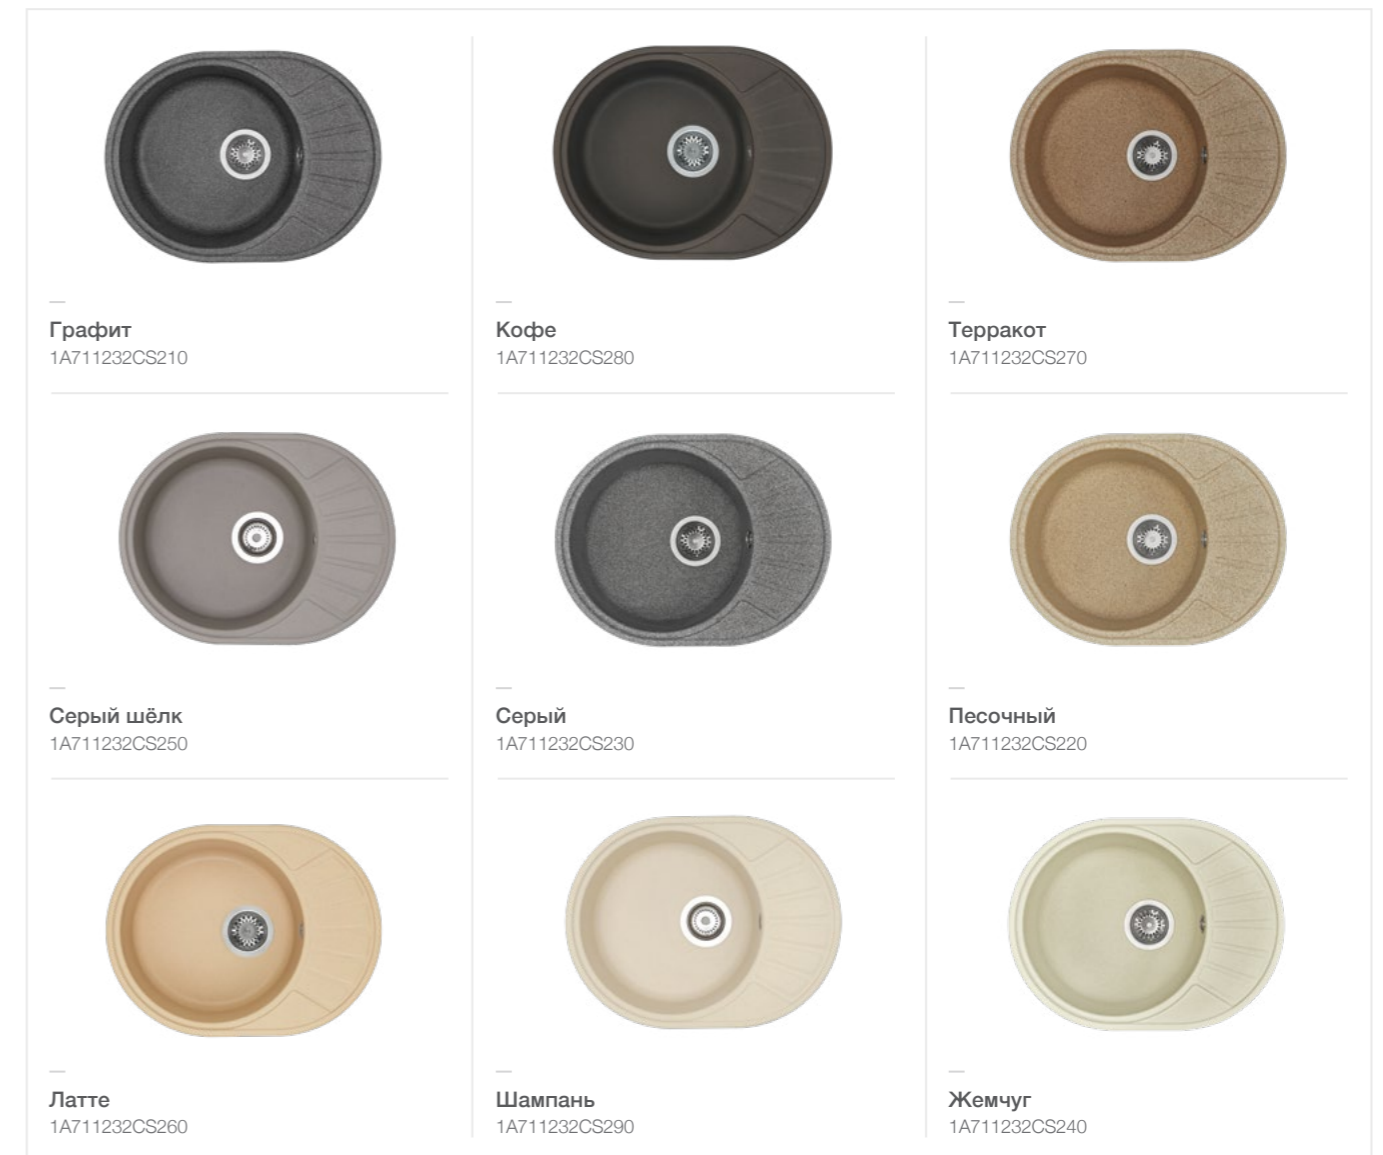

УСТАНОВКА

ЧЕЗАНА

Классическая кухонная мойка овальной формы с небольшим крылом из литого мрамора. Покрытие Gelcoat обеспечивает высокую устойчивость к механическим воздействиям, которым подвергается поверхность мойки в процессе эксплуатации. Является стойким к большинству агрессивных и красящих веществ. Мойка обладает высокими бактерицидными свойствами и является экологически чистым изделием. Устойчива к резким перепадам температур.

ПАЛИТРА ЦВЕТОВ

УСТАНОВКА

АМАНДА

Классическая кухонная мойка из литого мрамора прямоугольной формы с крылом. Покрытие Gelcoat обеспечивает высокую устойчивость к механическим воздействиям, которым подвергается поверхность мойки в процессе эксплуатации. Является стойким к большинству агрессивных и красящих веществ. Мойка обладает высокими бактерицидными свойствами и является экологически чистым изделием. Устойчива к резким перепадам температур.