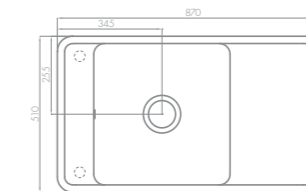

Дополнительный аксессуар: разделочная доска из дуба 1A729703BS000 (приобретается дополнительно).

АКСЕССУАР

Разделочная доска из дуба
1A729703BS000

УСТАНОВКА

ПАЛИТРА ЦВЕТОВ

Графит
1A725132BS210

Кофе
1A725132BS280