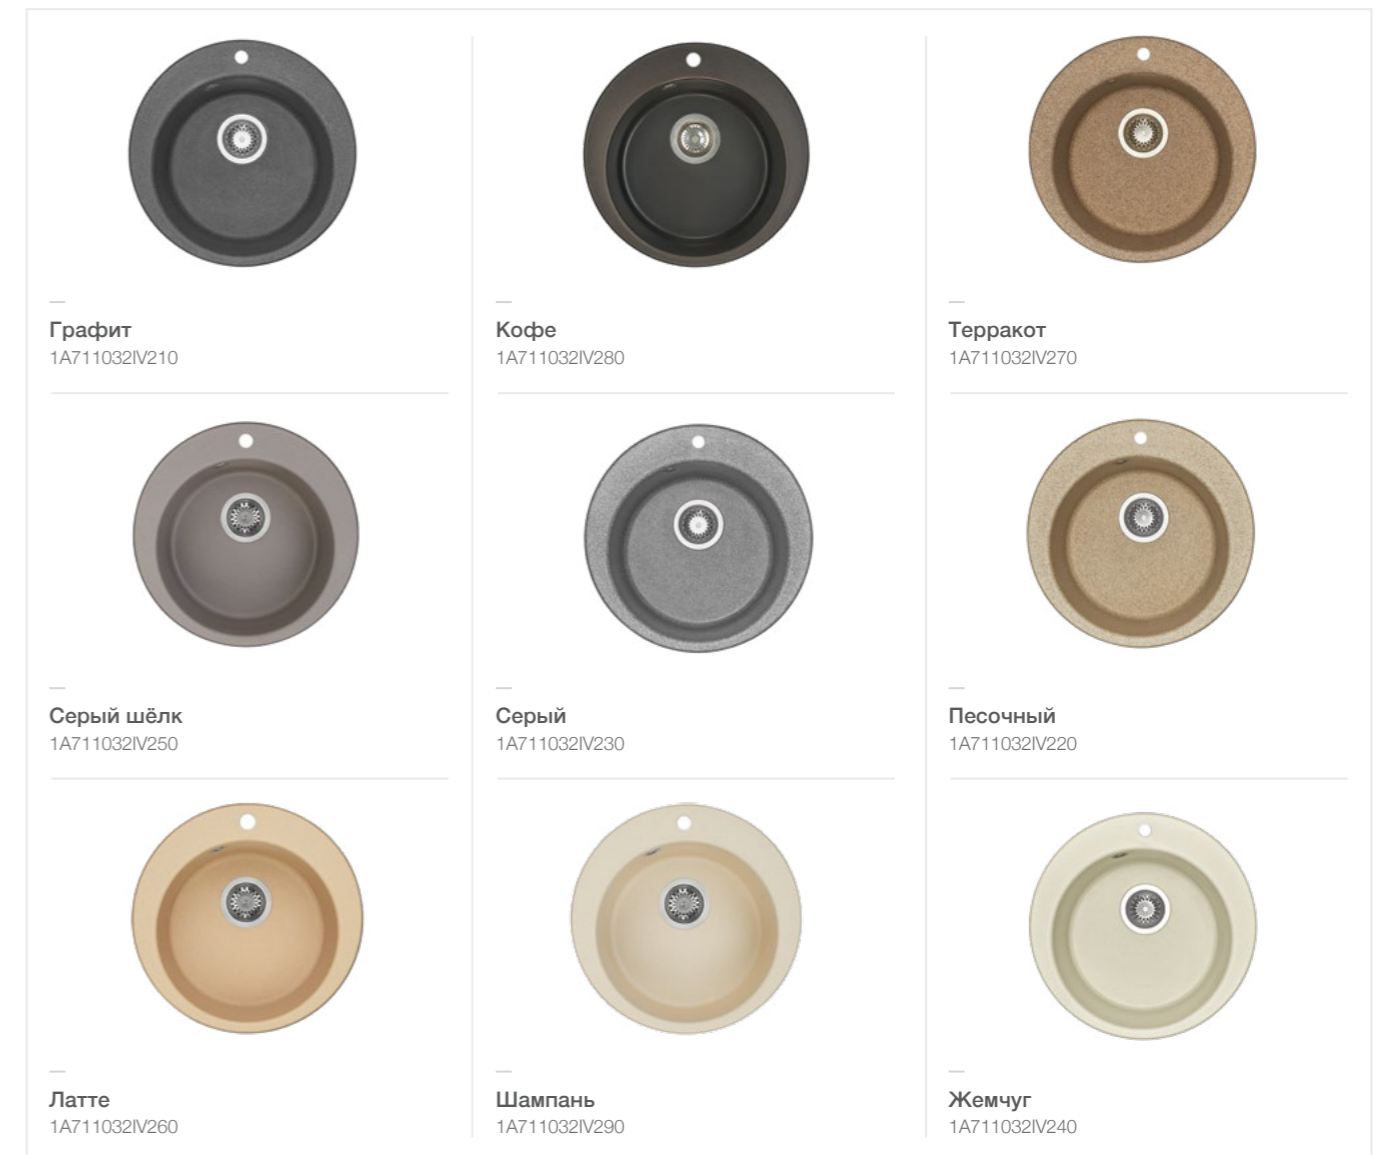

ПАЛИТРА ЦВЕТОВ