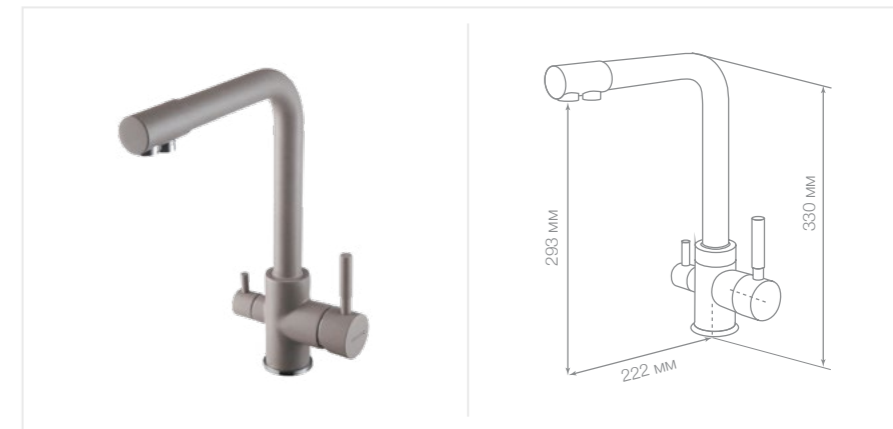

МОДЕЛЬ РУАН

Смеситель Руан для кухонной мойки с подключением к фильтру для питьевой воды. Совмещенный излив для водопроводной и фильтрованной воды. Отдельный керамический переключатель для пуска фильтрованной воды.

Материал корпуса: латунь
Высокий поворотный излив
Подключение к фильтру
Однорычажный
Керамические картридж: 35мм
Гибкая подводка G1/2": 400 мм
Высота смесителя: 330 мм
Высота излива: 293 мм
Гарантия: 3 года