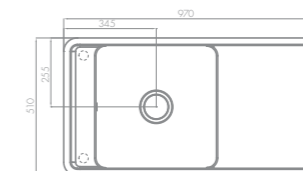

Дополнительный аксессуар: разделочная доска из дуба 1A729703BS000 (приобретается дополнительно).

АКСЕССУАР

Разделочная доска из дуба
1A729703BS000

УСТАНОВКА

ДЕЛИЯ

Серия кухонных моек Делия пропитана духом современного минимализма. Четкие гармоничные формы Делии и её урбанистический дизайн идеально впишется в интерьер вашего дома. Увеличенная глубина чаши и дополнительный аксессуар решетка из нержавеющей стали делают мойку функциональной и по-настоящему удобной.