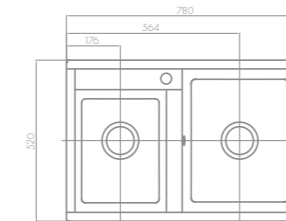

Дополнительный аксессуар: решетка для кухонной мойки Делия 60 1A715203DE000 (приобретается дополнительно).

АКСЕССУАР

Решетка для кухонной мойки
1A715203DE000

УСТАНОВКА

ПАЛИТРА ЦВЕТОВ

Графит
1A716232DE210

Кофе
1A716232DE280