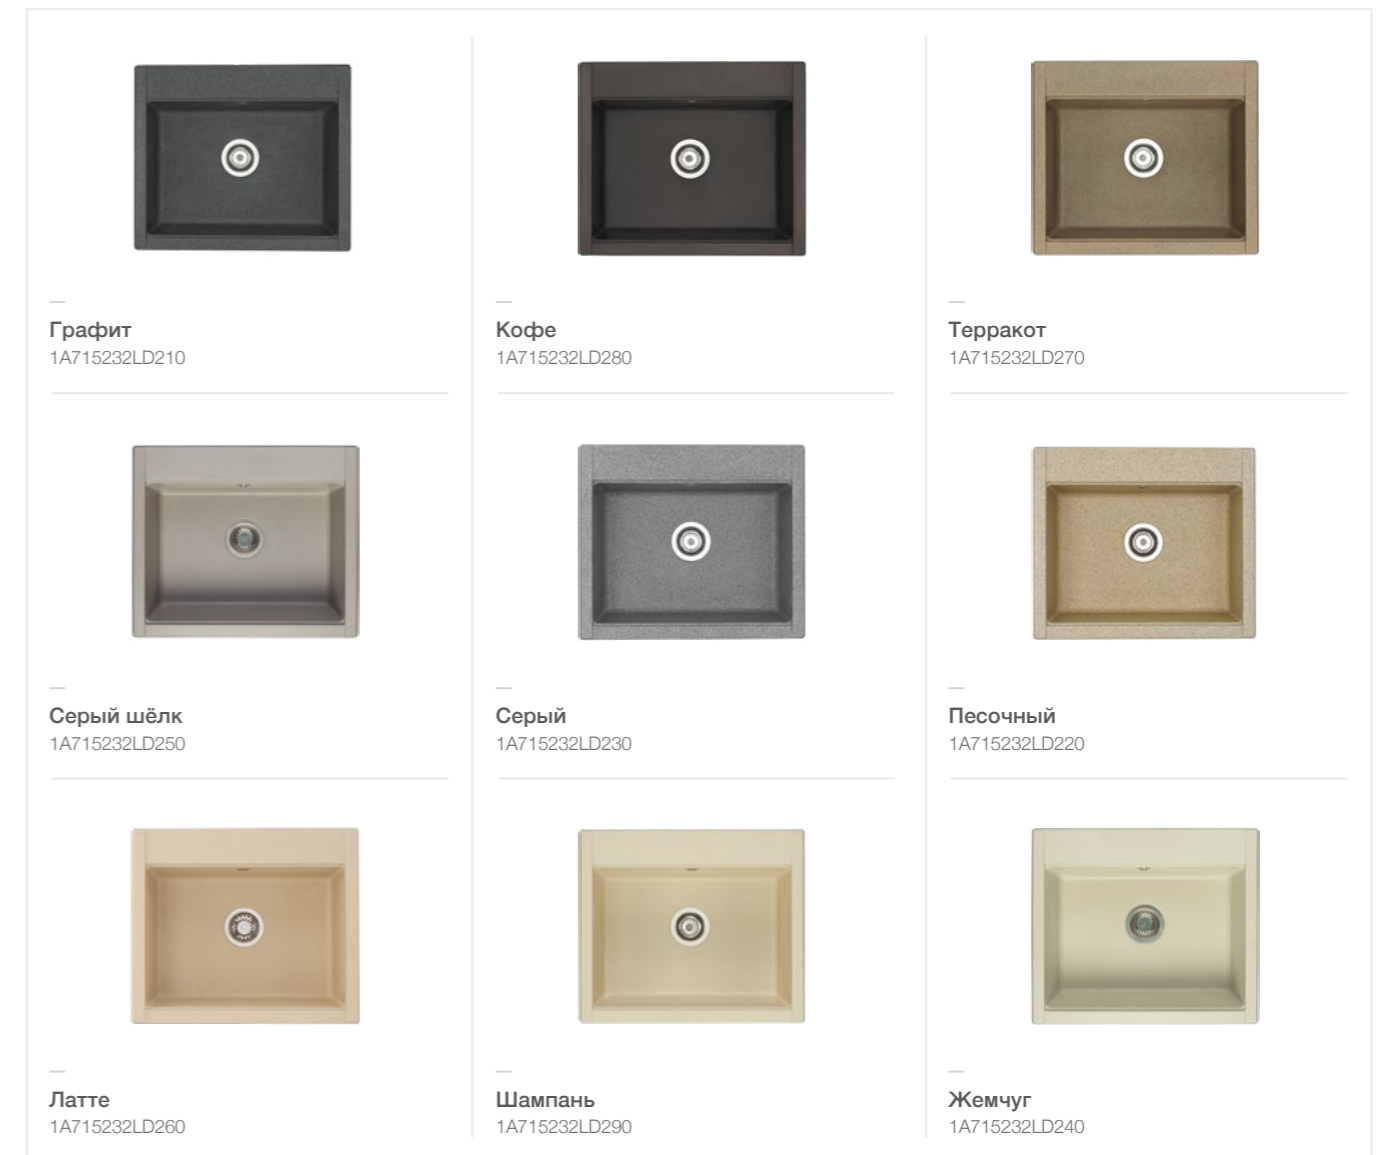

ПАЛИТРА ЦВЕТОВ