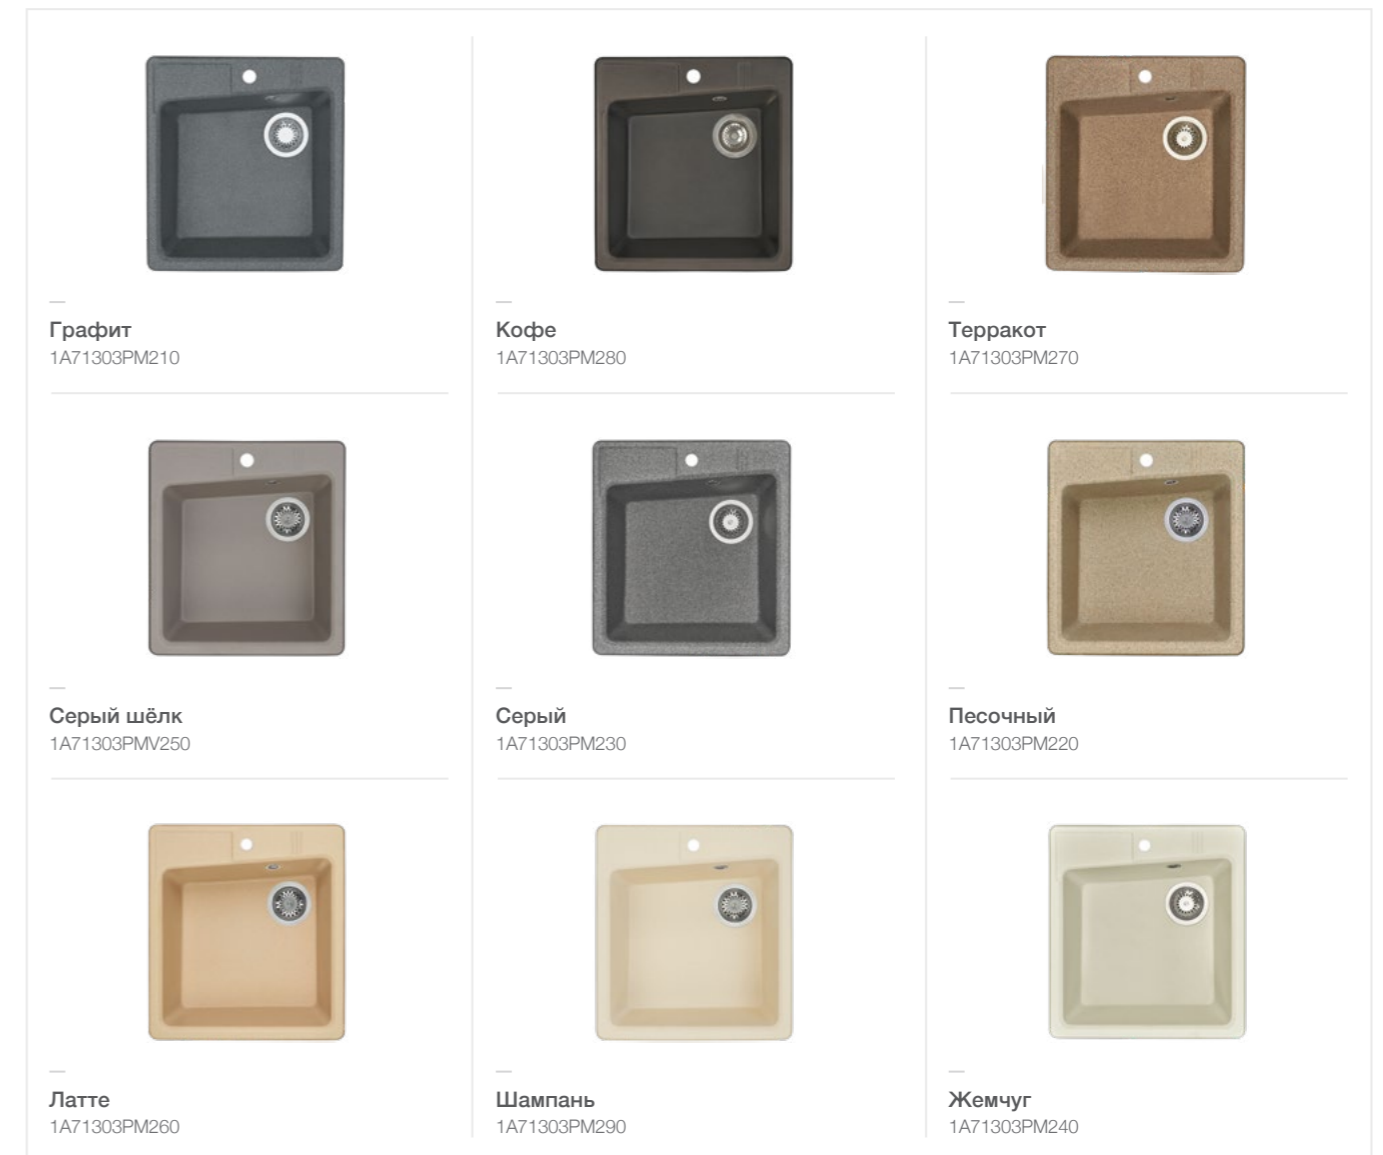

ПАЛИТРА ЦВЕТОВ