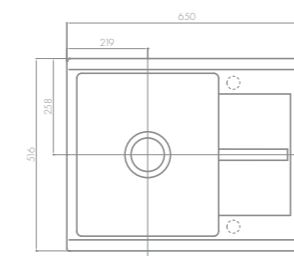

Дополнительный аксессуар: решетка для кухонной мойки Делия 65 1A715103DE000 (приобретается дополнительно).

АКСЕССУАР

Решетка для кухонной мойки
1A715103DE000

УСТАНОВКА

ПАЛИТРА ЦВЕТОВ

Графит
1A715132DE210

Кофе
1A715132DE280