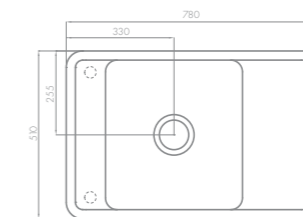

Дополнительный аксессуар: разделочная доска из дуба 1A729703BS000 (приобретается дополнительно).

АКСЕССУАР

Разделочная доска из дуба
1A729703BS000

УСТАНОВКА

ПАЛИТРА ЦВЕТОВ

Графит
1A724832BS210

Кофе
1A724832BS280