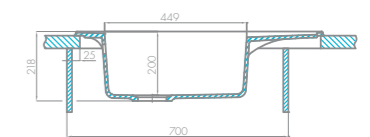

Дополнительный аксессуар: решетка для кухонной мойки Делия 78 1A715103DE000 (приобретается дополнительно).

АКСЕССУАР

Решетка для кухонной мойки
1A715103DE000

УСТАНОВКА

ПАЛИТРА ЦВЕТОВ

Графит
1A723132DE210

Кофе
1A723132DE280