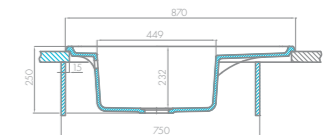

Дополнительный аксессуар: разделочная доска из дуба 1A729703BS000 (приобретается дополнительно).

АКСЕССУАР

Разделочная доска из дуба
1A729703BS000

УСТАНОВКА

ПАЛИТРА ЦВЕТОВ

Графит
1A725132BS210

Кофе
1A725132BS280