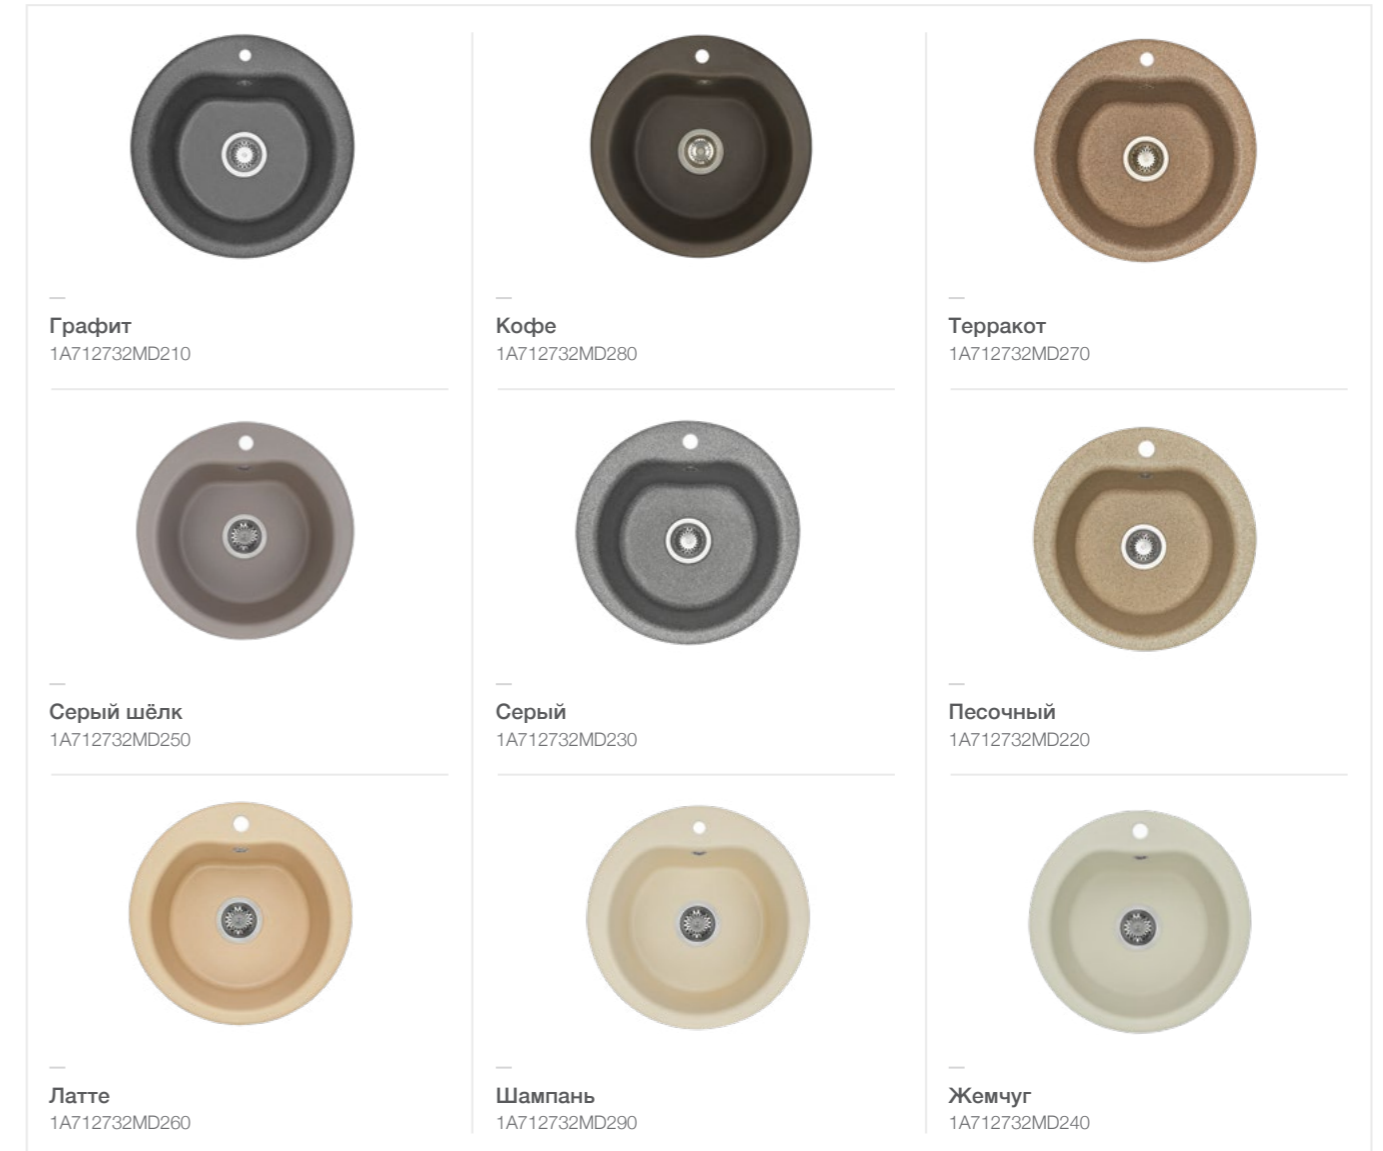

ПАЛИТРА ЦВЕТОВ

УСТАНОВКА

ПАЛИТРА ЦВЕТОВ

МИДА

Классическая круглая кухонная мойка из литого мрамора. Покрытие Gel-coat обеспечивает высокую устойчивость к механическим воздействиям, которым подвергается поверхность мойки в процессе эксплуатации. Является стойким к большинству агрессивных и красящих веществ. Мойка обладает высокими бактерицидными свойствами и является экологически чистым изделием. Устойчива к резким перепадам температур.

УСТАНОВКА

ЧЕЗАНА

Классическая кухонная мойка овальной формы с небольшим крылом из литого мрамора. Покрытие Gelcoat обеспечивает высокую устойчивость к механическим воздействиям, которым подвергается поверхность мойки в процессе эксплуатации. Является стойким к большинству агрессивных и красящих веществ. Мойка обладает высокими бактерицидными свойствами и является экологически чистым изделием. Устойчива к резким перепадам температур.