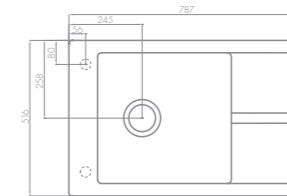

Дополнительный аксессуар: решетка для кухонной мойки Делия 78 1A715103DE000 (приобретается дополнительно).

АКСЕССУАР

Решетка для кухонной мойки
1A715103DE000

УСТАНОВКА

ПАЛИТРА ЦВЕТОВ

Графит
1A723132DE210

Кофе
1A723132DE280