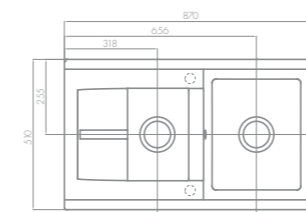

ПАЛИТРА ЦВЕТОВ

ДЕЛИЯ 87

Кухонная мойка из литого мрамора в современном минималистичном дизайне с увеличенной глубокой чашей и дополнительной чашей. Покрытие Gelcoat обеспечивает высокую устойчивость к механическим воздействиям, которым подвергается поверхность мойки в процессе эксплуатации. Является стойким к большинству агрессивных и красящих веществ. Мойка обладает высокими бактерицидными свойствами и является экологически чистым изделием. Устойчива к резким перепадам температур.

УСТАНОВКА