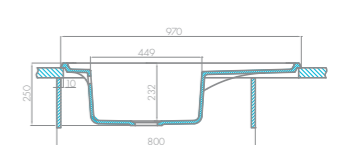

Дополнительный аксессуар: разделочная доска из дуба 1A729703BS000 (приобретается дополнительно).

АКСЕССУАР

Разделочная доска из дуба
1A729703BS000

УСТАНОВКА

ДЕЛИЯ

Серия кухонных моек Делия пропитана духом современного минимализма. Четкие гармоничные формы Делии и её урбанистический дизайн идеально впишется в интерьер вашего дома. Увеличенная глубина чаши и дополнительный аксессуар решетка из нержавеющей стали делают мойку функциональной и по-настоящему удобной.