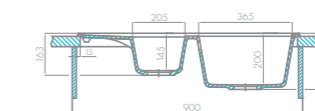

ПАЛИТРА ЦВЕТОВ

ДЕЛИЯ 87

Кухонная мойка из литого мрамора в современном минималистичном дизайне с увеличенной глубокой чашей и дополнительной чашей. Покрытие Gelcoat обеспечивает высокую устойчивость к механическим воздействиям, которым подвергается поверхность мойки в процессе эксплуатации. Является стойким к большинству агрессивных и красящих веществ. Мойка обладает высокими бактерицидными свойствами и является экологически чистым изделием. Устойчива к резким перепадам температур.

УСТАНОВКА