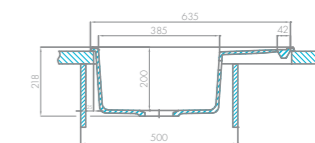

Дополнительный аксессуар: решетка для кухонной мойки Делия 65 1A715103DE000 (приобретается дополнительно).

АКСЕССУАР

Решетка для кухонной мойки
1A715103DE000

УСТАНОВКА

ПАЛИТРА ЦВЕТОВ

Графит
1A715132DE210

Кофе
1A715132DE280