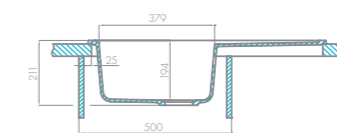

Шампань
1A71283AD290

Жемчуг
1A71283AD240

УСТАНОВКА

ПАЛИТРА ЦВЕТОВ

АМИРА

Классическая кухонная мойка овальной формы с крылом из литого мрамора. Покрытие Gelcoat обеспечивает высокую устойчивость к механическим воздействиям, которым подвергается поверхность мойки в процессе эксплуатации. Является стойким к большинству агрессивных и красящих веществ. Мойка обладает высокими бактерицидными свойствами и является экологически чистым изделием. Устойчива к резким перепадам температур.