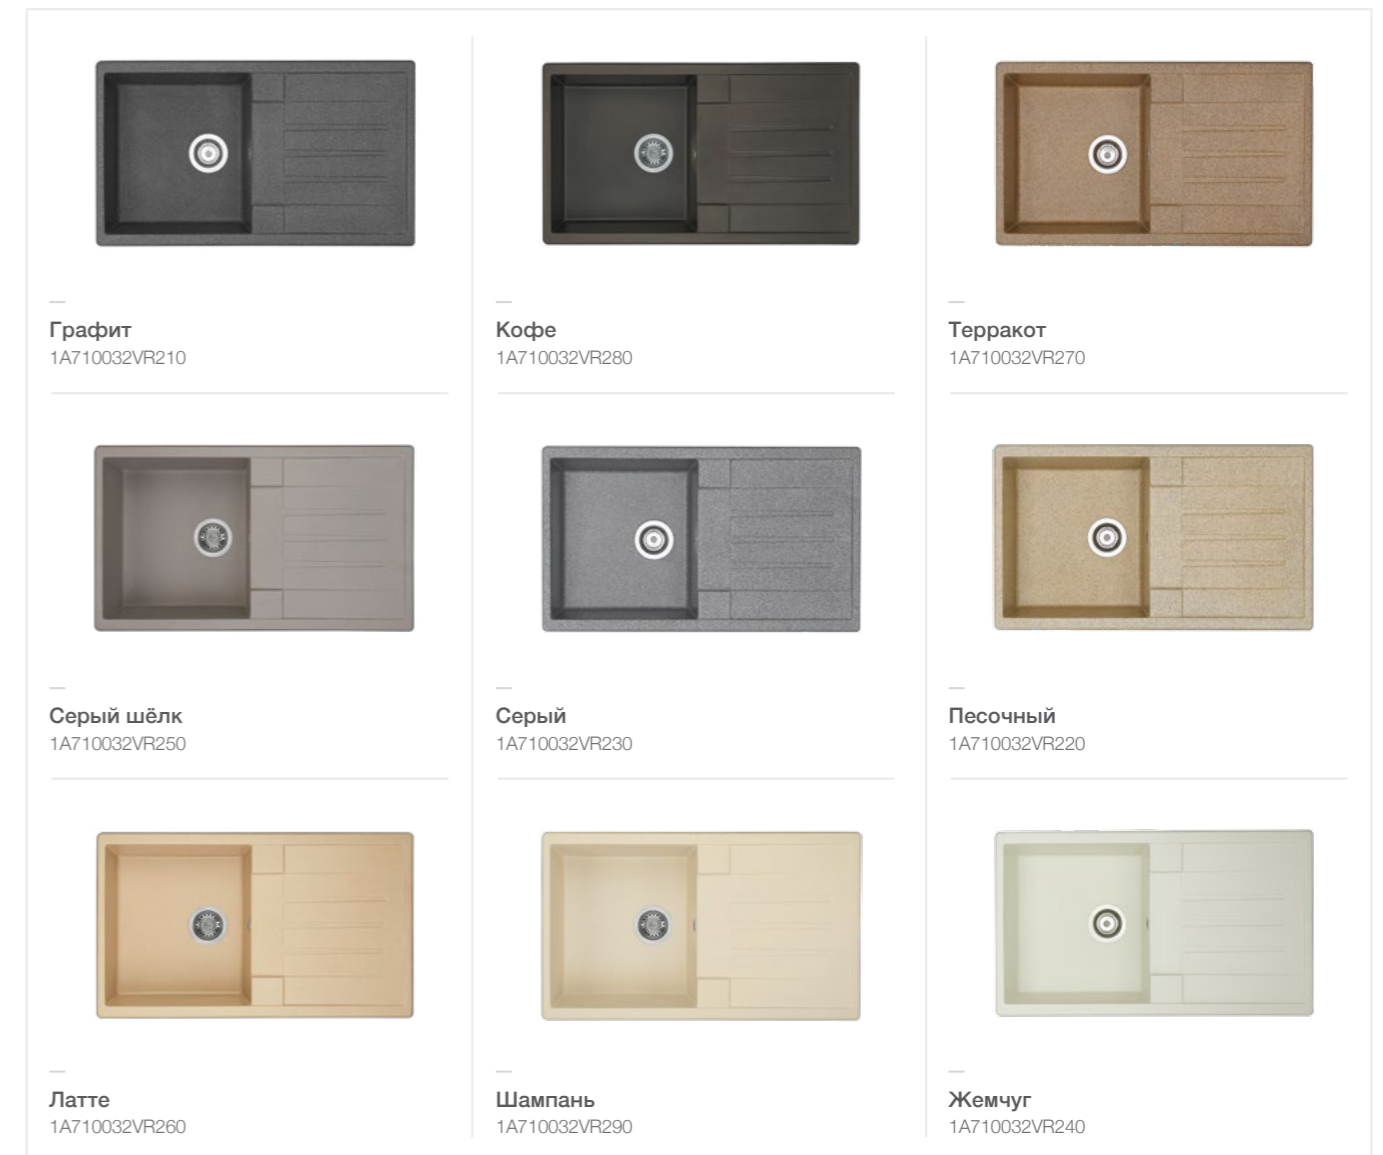

ПАЛИТРА ЦВЕТОВ