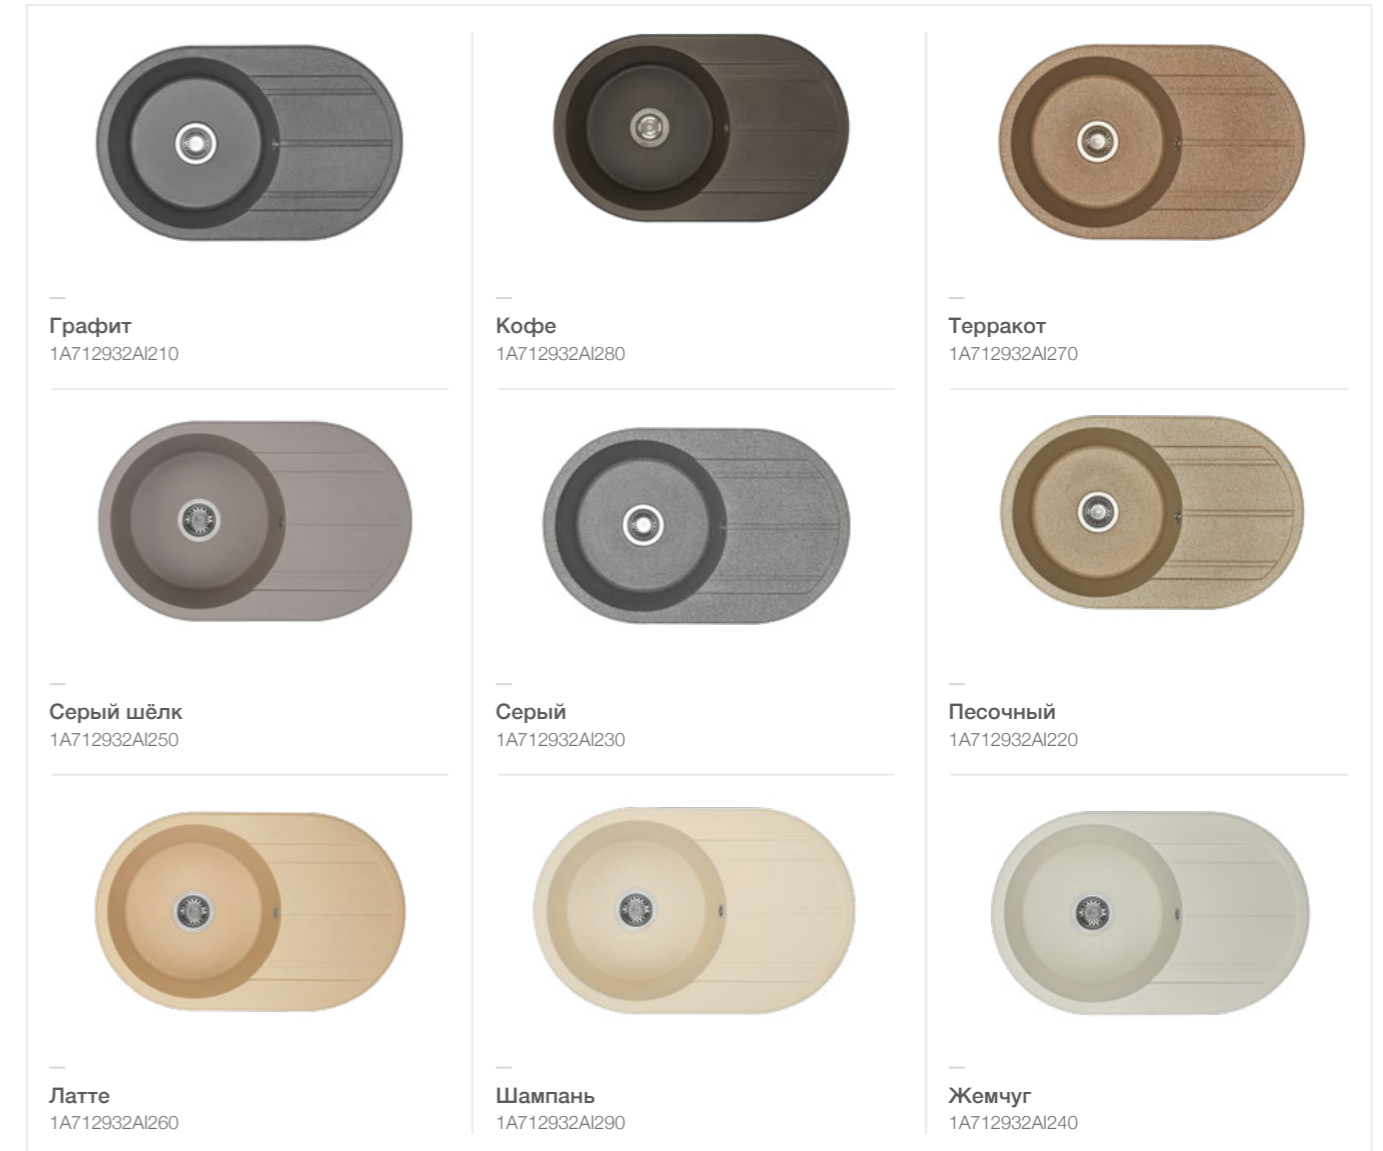

Шампань
1A71283AD290

Жемчуг
1A71283AD240

УСТАНОВКА

ПАЛИТРА ЦВЕТОВ

АМИРА

Классическая кухонная мойка овальной формы с крылом из литого мрамора. Покрытие Gelcoat обеспечивает высокую устойчивость к механическим воздействиям, которым подвергается поверхность мойки в процессе эксплуатации. Является стойким к большинству агрессивных и красящих веществ. Мойка обладает высокими бактерицидными свойствами и является экологически чистым изделием. Устойчива к резким перепадам температур.