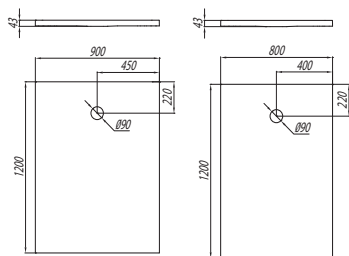

1

2

1. Прямоугольник 120x80 см 120x90 см
 2. Квадрат 80x80 см 90x90 см 100x100 см
-

ДУШЕВЫЕ ОГРАЖДЕНИЯ И ПОДДОНЫ

1

2

1

Наименование	Габариты ш*в*г (см)	Цвет / артикул
Поддон Калифорния 120 см прямоугольник	120x80x4,3	1A714236CA010/ белый
Поддон Калифорния 120 см прямоугольник	120x90x4,3	1A714336CA010/ белый