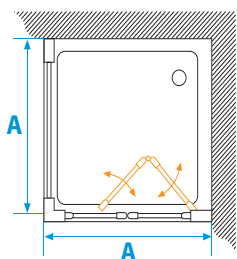

PRIMA

A, мм

980-1000

880-900

780-800

Душевое ограждение со складной дверью с возможностью левого или правого монтажа.

СТЕКЛО: бесцветное закаленное качества М1, толщина 4 мм.

ПРОФИЛЬ: алюминиевый профиль анодированный, цвет – матовое серебро

РЕГУЛИРОВКА: возможна регулировка 20 мм от номинального размера

МОНТАЖ: монтировать изделие возможно как на поддон, так и на кафельный пол

РОЛИКИ: с подшипником и второгластовым кольцом. На ролики распространяется 5-летняя гарантия.

Наименование	Габариты ш*в*г (см)	Цвет / артикул
ушевое ограждение PRIMA складное 80	80x80x190	1AX011SSXX000
Душевое ограждение PRIMA складное 90	90x90x190	1AX005SSXX000
Душевое ограждение PRIMA складное 100	100x100x190	1AX007SSXX000