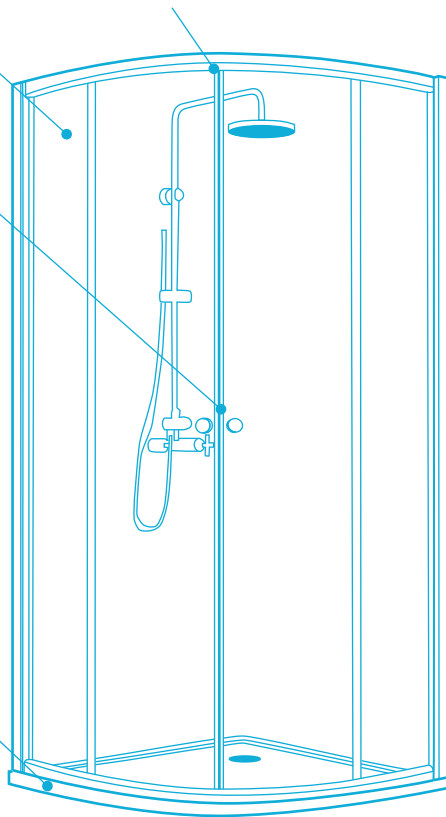

Уплотнители

Устанавливаются по периметру ограждения стекла для защиты от брызг и затекания воды. Уплотнители немецкого образца из высококачественного бесцветного пластика разработаны компанией RENAU. Элегантный внешний вид с тонкой 3-х миллиметровой посадкой обеспечивает невидимость на торце стекла. Возможна комплектация уплотнителями с магнитной вставкой: двери в этом случае плотно прилегают друг к другу.

Ролики

Ролики RITSA L/R несъемные - состоят из латунного корпуса с подшипниками и фторопластовым кольцом. Подвесной механизм и отсутствие нижнего ролика позволяют не использовать нижний профиль, и ограждение можно установить без поддона, например, на подиум. Скрытая система монтажа и крепление к верхнему профилю предохраняет от попадания воды, а высокое качество материалов обеспечивают плавный, бесшумный ход.

PRIMA - ролики скрытого типа, состоят из латунного корпуса с подшипниками и фторопластового кольца. При правильной регулировке и периодической смазке обеспечивают плавный ход и долговечную эксплуатацию.

Ролики RITSA - система состоит из латунного корпуса и подшипников с фторопластовым кольцом с эксцентриковой регулировкой (регулировка до 5 мм). С помощью регулировки можно скрыть недостатки неровных стен и изъяны укладки плитки. Нижние ролики оснащены пружинным креплением, что упрощает демонтаж дверей при уходе за душевым ограждением.

Петли и фурнитура

Фурнитура из высококачественных сплавов цветных металлов. Петли с подъемно-опускным механизмом. Цвет хром блестящий.