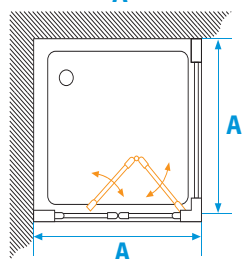

PRIMA

A, мм

980-1000

880-900

780-800

Душевое ограждение со складной дверью с возможностью левого или правого монтажа.

СТЕКЛО: бесцветное закаленное качества М1, толщина 4 мм.

ПРОФИЛЬ: алюминиевый профиль анодированный, цвет – матовое серебро

РЕГУЛИРОВКА: возможна регулировка 20 мм от номинального размера

МОНТАЖ: монтировать изделие возможно как на поддон, так и на кафельный пол

РОЛИКИ: с подшипником и второгластовым кольцом. На ролики распространяется 5-летняя гарантия.

Наименование	Габариты ш*в*г (см)	Цвет / артикул
ушевое ограждение PRIMA складное 80	80x80x190	1AX011SSXX000
Душевое ограждение PRIMA складное 90	90x90x190	1AX005SSXX000
Душевое ограждение PRIMA складное 100	100x100x190	1AX007SSXX000