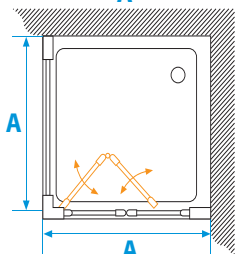

PRIMA

A, мм

980-1000

880-900

780-800

Душевое ограждение со складной дверью с возможностью левого или правого монтажа.

СТЕКЛО: бесцветное закаленное качества М1, толщина 4 мм.

ПРОФИЛЬ: алюминиевый профиль анодированный, цвет – матовое серебро

РЕГУЛИРОВКА: возможна регулировка 20 мм от номинального размера

МОНТАЖ: монтировать изделие возможно как на поддон, так и на кафельный пол

РОЛИКИ: с подшипником и второгластовым кольцом. На ролики распространяется 5-летняя гарантия.

Наименование	Габариты ш*в*г (см)	Цвет / артикул
ушевое ограждение PRIMA складное 80	80x80x190	1AX011SSXX000
Душевое ограждение PRIMA складное 90	90x90x190	1AX005SSXX000
Душевое ограждение PRIMA складное 100	100x100x190	1AX007SSXX000