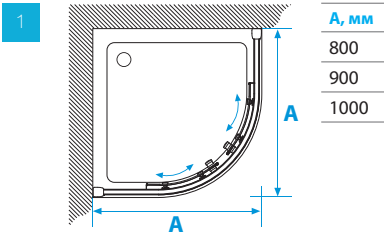

ДУШЕВЫЕ ОГРАЖДЕНИЯ И ПОДДОНЫ

1	Наименование	Габариты ш*в*г (см)	Цвет / артикул
	Душевое ограждение RITSA 1/4 круга 80	80x80x200	1AX005SSXX000
	Душевое ограждение RITSA 1/4 круга 90	90x90x200	1AX006SSXX000
	Душевое ограждение RITSA 1/4 круга 100	100x100x200	1AX007SSXX000

2	Наименование	Габариты ш*в*г (см)	Цвет / артикул
	Душевое ограждение RITSA квадрат 80	80x80x200	1AX008SSXX000
	Душевое ограждение RITSA квадрат 90	90x90x200	1AX009SSXX000
	Душевое ограждение RITSA квадрат 100	100x100x200	1AX010SSXX000

3	Наименование	Габариты ш*в*г (см)	Цвет / артикул
	Душевое ограждение RITSA L прямоугольник 80	80x120x200	1AX001SSXX000
	Душевое ограждение RITSA R прямоугольник 80	80x120x200	1AX002SSXX000
	Душевое ограждение RITSA L прямоугольник 90	90x120x200	1AX003SSXX000
	Душевое ограждение RITSA R прямоугольник 90	90x120x200	1AX004SSXX000