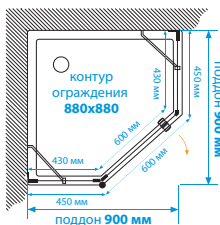

LAX пятиугольная форма

Коллекция ограждения с открыванием двери наружу и подъемно-опускным механизмом. Душевое ограждение может быть левым или правым – это определяется открыванием его двери. Если распашная дверь открывается слева направо, то это ограждение – правое. Если распашная дверь открывается справа налево, то это ограждение – левое.

СТЕКЛО: бесцветное закаленное качества М1, толщина стенок 8 мм, толщина двери 6 мм

МОНТАЖ: монтировать изделие возможно как на поддон, так и на кафельный пол

ПЕТЛИ: петли с подъемно-отпускным механизмом. Фурнитура хром блестящий

Наименование	Габариты ш*в*г (см)	Цвет / артикул
Душевое ограждение LAX пятиугольник левое	90x90x200	1AX021SSXX000
Душевое ограждение LAX пятиугольник правое		1AX022SSXX000
Душевое ограждение LAX пятиугольник левое	100x100x200	1AX023SSXX000
Душевое ограждение LAX пятиугольник правое		1AX024SSXX000