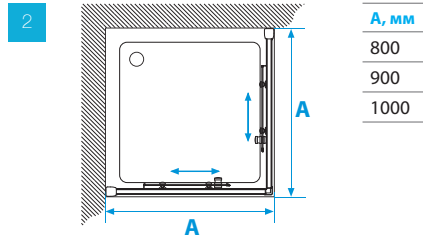

ДУШЕВЫЕ ОГРАЖДЕНИЯ И ПОДДОНЫ

1	Наименование	Габариты ш*в*г (см)	Цвет / артикул
	Душевое ограждение RITSA 1/4 круга 80	80x80x200	1AX005SSXX000
	Душевое ограждение RITSA 1/4 круга 90	90x90x200	1AX006SSXX000
	Душевое ограждение RITSA 1/4 круга 100	100x100x200	1AX007SSXX000

2	Наименование	Габариты ш*в*г (см)	Цвет / артикул
	Душевое ограждение RITSA квадрат 80	80x80x200	1AX008SSXX000
	Душевое ограждение RITSA квадрат 90	90x90x200	1AX009SSXX000
	Душевое ограждение RITSA квадрат 100	100x100x200	1AX010SSXX000

3	Наименование	Габариты ш*в*г (см)	Цвет / артикул
	Душевое ограждение RITSA L прямоугольник 80	80x120x200	1AX001SSXX000
	Душевое ограждение RITSA R прямоугольник 80	80x120x200	1AX002SSXX000
	Душевое ограждение RITSA L прямоугольник 90	90x120x200	1AX003SSXX000
	Душевое ограждение RITSA R прямоугольник 90	90x120x200	1AX004SSXX000