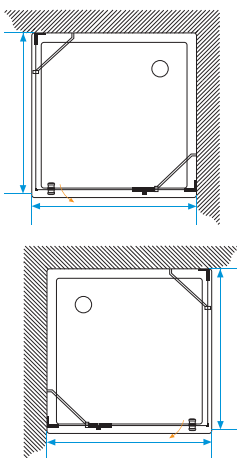

Наименование	Габариты ш*в*г (см)	Цвет / артикул
Душевое ограждение LAX пятиугольник левое	90x90x200	1AX021SSXX000
Душевое ограждение LAX пятиугольник правое		1AX022SSXX000
Душевое ограждение LAX пятиугольник левое	100x100x200	1AX023SSXX000
Душевое ограждение LAX пятиугольник правое		1AX024SSXX000

AQUATON

LAX квадратная форма

Квадратное душевое ограждение с открыванием двери наружу и подъемно-опускным механизмом.

СТЕКЛО: бесцветное закаленное качества М1, толщина стенок 8 мм, толщина двери 6 мм

МОНТАЖ: монтировать изделие возможно как на поддон, так и на кафельный пол

ПЕТЛИ: петли с подъемно-отпускным механизмом. Фурнитура хром блестящий

А, мм	В, мм
800	780
900	880
1000	980

Наименование	Габариты ш*в*г (см)	Цвет / артикул
Душевое ограждение Душевое ограждение LAX квадрат левое	80x80x200	1AX015SSXX000
Душевое ограждение Душевое ограждение LAX квадрат левое		1AX016SSXX000
Душевое ограждение Душевое ограждение LAX квадрат левое	90x90x200	1AX017SSXX000
Душевое ограждение Душевое ограждение LAX квадрат левое		1AX018SSXX000
Душевое ограждение Душевое ограждение LAX квадрат левое	100x100x200	1AX019SSXX000
Душевое ограждение Душевое ограждение LAX квадрат левое		1AX020SSXX000