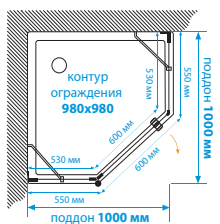

LAX пятиугольная форма

Коллекция ограждения с открыванием двери наружу и подъемно-опускным механизмом. Душевое ограждение может быть левым или правым – это определяется открыванием его двери. Если распашная дверь открывается слева направо, то это ограждение – правое. Если распашная дверь открывается справа налево, то это ограждение – левое.

СТЕКЛО: бесцветное закаленное качества М1, толщина стенок 8 мм, толщина двери 6 мм

МОНТАЖ: монтировать изделие возможно как на поддон, так и на кафельный пол

ПЕТЛИ: петли с подъемно-отпускным механизмом. Фурнитура хром блестящий

Наименование	Габариты ш*в*г (см)	Цвет / артикул
Душевое ограждение LAX пятиугольник левое	90x90x200	1AX021SSXX000
Душевое ограждение LAX пятиугольник правое		1AX022SSXX000
Душевое ограждение LAX пятиугольник левое	100x100x200	1AX023SSXX000
Душевое ограждение LAX пятиугольник правое		1AX024SSXX000