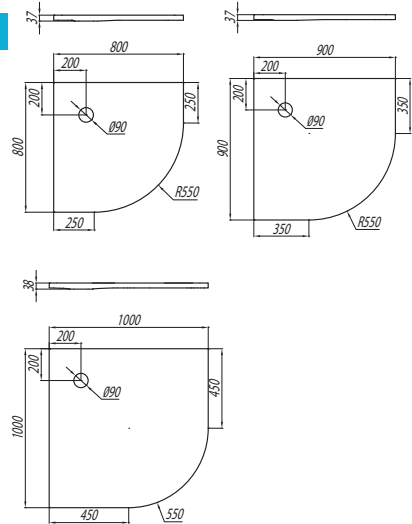

2

Наименование	Габариты ш*в*г (см)	Цвет / артикул
Поддон Калифорния 80 см квадрат	80x80x3,7	1A713836CA010/ белый
Поддон Калифорния 90 см квадрат	90x90x3,7	1A713536CA010/ белый
Поддон Калифорния 100 см квадрат	100x100x3,8	1A714636CA010/ белый

3

4

1. Пятиугольник 90x90 см 100x100 см
 2. Четверть круга 80x80 см 90x90 см 100x100 см
-

ДУШЕВЫЕ ОГРАЖДЕНИЯ И ПОДДОНЫ

3

4

3

Наименование	Габариты ш*в*г (см)	Цвет / артикул
Поддон Калифорния 90 см пятиугольник	90x90x3,6	1A714836CA010/ белый
Поддон Калифорния 100 см пятиугольник	100x100x3,8	1A714936CA010/ белый

4

Наименование	Габариты ш*в*г (см)	Цвет / артикул
Поддон Калифорния 80 см четверть круга	80x80x3,7	1A713936CA010/ белый
Поддон Калифорния 90 см четверть круга	90x90x3,7	1A713636CA010/ белый
Поддон Калифорния 100 см четверть круга	100x100x3,8	1A714736CA010/ белый