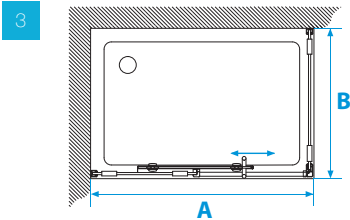

ДУШЕВЫЕ ОГРАЖДЕНИЯ И ПОДДОНЫ

1	Наименование	Габариты ш*в*г (см)	Цвет / артикул
	Душевое ограждение RITSA 1/4 круга 80	80x80x200	1AX005SSXX000
	Душевое ограждение RITSA 1/4 круга 90	90x90x200	1AX006SSXX000
	Душевое ограждение RITSA 1/4 круга 100	100x100x200	1AX007SSXX000

2	Наименование	Габариты ш*в*г (см)	Цвет / артикул
	Душевое ограждение RITSA квадрат 80	80x80x200	1AX008SSXX000
	Душевое ограждение RITSA квадрат 90	90x90x200	1AX009SSXX000
	Душевое ограждение RITSA квадрат 100	100x100x200	1AX010SSXX000

3	Наименование	Габариты ш*в*г (см)	Цвет / артикул
	Душевое ограждение RITSA L прямоугольник 80	80x120x200	1AX001SSXX000
	Душевое ограждение RITSA R прямоугольник 80	80x120x200	1AX002SSXX000
	Душевое ограждение RITSA L прямоугольник 90	90x120x200	1AX003SSXX000
	Душевое ограждение RITSA R прямоугольник 90	90x120x200	1AX004SSXX000