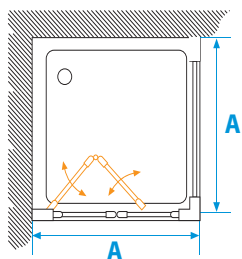

PRIMA

A, мм

980-1000

880-900

780-800

Душевое ограждение со складной дверью с возможностью левого или правого монтажа.

СТЕКЛО: бесцветное закаленное качества М1, толщина 4 мм.

ПРОФИЛЬ: алюминиевый профиль анодированный, цвет – матовое серебро

РЕГУЛИРОВКА: возможна регулировка 20 мм от номинального размера

МОНТАЖ: монтировать изделие возможно как на поддон, так и на кафельный пол

РОЛИКИ: с подшипником и второгластовым кольцом. На ролики распространяется 5-летняя гарантия.

Наименование	Габариты ш*в*г (см)	Цвет / артикул
ушевое ограждение PRIMA складное 80	80x80x190	1AX011SSXX000
Душевое ограждение PRIMA складное 90	90x90x190	1AX005SSXX000
Душевое ограждение PRIMA складное 100	100x100x190	1AX007SSXX000