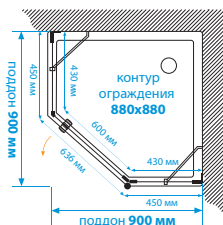

LAX пятиугольная форма

Коллекция ограждения с открыванием двери наружу и подъемно-опускным механизмом. Душевое ограждение может быть левым или правым – это определяется открыванием его двери. Если распашная дверь открывается слева направо, то это ограждение – правое. Если распашная дверь открывается справа налево, то это ограждение – левое.

СТЕКЛО: бесцветное закаленное качества М1, толщина стенок 8 мм, толщина двери 6 мм

МОНТАЖ: монтировать изделие возможно как на поддон, так и на кафельный пол

ПЕТЛИ: петли с подъемно-отпускным механизмом. Фурнитура хром блестящий

Наименование	Габариты ш*в*г (см)	Цвет / артикул
Душевое ограждение LAX пятиугольник левое	90x90x200	1AX021SSXX000
Душевое ограждение LAX пятиугольник правое		1AX022SSXX000
Душевое ограждение LAX пятиугольник левое	100x100x200	1AX023SSXX000
Душевое ограждение LAX пятиугольник правое		1AX024SSXX000