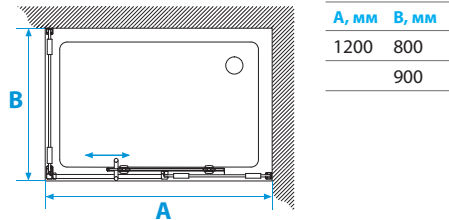

ДУШЕВЫЕ ОГРАЖДЕНИЯ И ПОДДОНЫ

1	Наименование	Габариты ш*в*г (см)	Цвет / артикул
	Душевое ограждение RITSA 1/4 круга 80	80x80x200	1AX005SSXX000
	Душевое ограждение RITSA 1/4 круга 90	90x90x200	1AX006SSXX000
	Душевое ограждение RITSA 1/4 круга 100	100x100x200	1AX007SSXX000

2	Наименование	Габариты ш*в*г (см)	Цвет / артикул
	Душевое ограждение RITSA квадрат 80	80x80x200	1AX008SSXX000
	Душевое ограждение RITSA квадрат 90	90x90x200	1AX009SSXX000
	Душевое ограждение RITSA квадрат 100	100x100x200	1AX010SSXX000

3	Наименование	Габариты ш*в*г (см)	Цвет / артикул
	Душевое ограждение RITSA L прямоугольник 80	80x120x200	1AX001SSXX000
	Душевое ограждение RITSA R прямоугольник 80	80x120x200	1AX002SSXX000
	Душевое ограждение RITSA L прямоугольник 90	90x120x200	1AX003SSXX000
	Душевое ограждение RITSA R прямоугольник 90	90x120x200	1AX004SSXX000