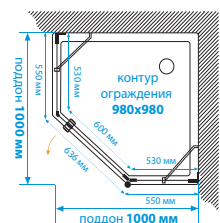

AQUATON

LAX пятиугольная форма

Коллекция ограждения с открыванием двери наружу и подъемно-опускным механизмом. Душевое ограждение может быть левым или правым – это определяется открыванием его двери. Если распашная дверь открывается слева направо, то это ограждение – правое. Если распашная дверь открывается справа налево, то это ограждение – левое.