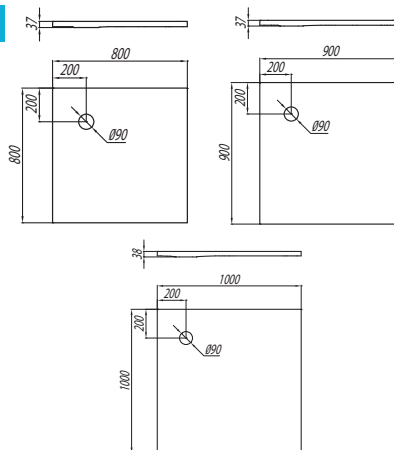

1

2

1. Прямоугольник 120x80 см 120x90 см
 2. Квадрат 80x80 см 90x90 см 100x100 см
-

ДУШЕВЫЕ ОГРАЖДЕНИЯ И ПОДДОНЫ

1

2

1

Наименование	Габариты ш*в*г (см)	Цвет / артикул
Поддон Калифорния 120 см прямоугольник	120x80x4,3	1A714236CA010/ белый
Поддон Калифорния 120 см прямоугольник	120x90x4,3	1A714336CA010/ белый